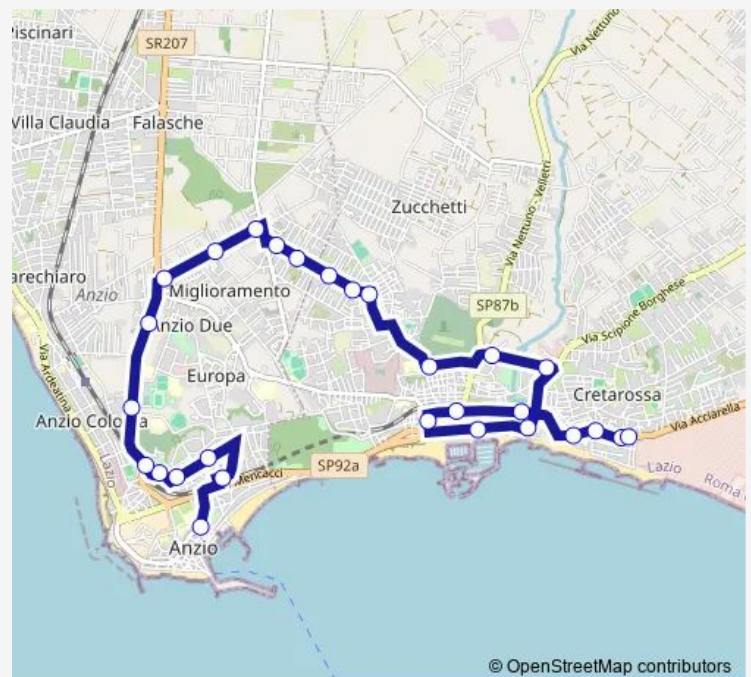

Nettuno | Via La Malfa Via Borghese # f13324

Nettuno | Via Visca # f2904

Nettuno | Via Cavour # f13253

Route schedule

Anzio | Ist, Colonna Gatti # f2910 — Nettuno | Autostazione # f00094

Monday 08:50-13:30

Tuesday 08:50-13:30

Wednesday 08:50-13:30

Thursday 08:50-13:30

Friday 08:50-13:30

Saturday 08:30-13:30

Sunday —

Route info

Direction: Anzio | Ist, Colonna Gatti # f2910

Stops: 28

Trip Duration: 0 hour 36 min

Anzio - Nettuno # Ne33d

Nettuno | Piazza Cavalieri Vittorio Veneto # f13278

Nettuno | Viale Matteotti (Stazione FS) # f2916

Nettuno | Piazza San Rocco # f2917

Nettuno | Largo Giovanni Xxiii # f000051