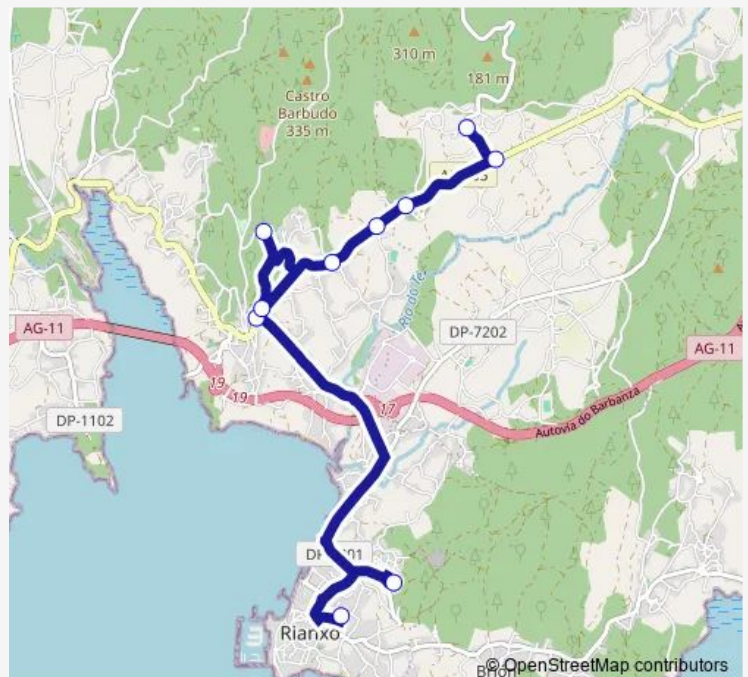

Cruce De Traba — Centro Saude Rianxo

Monday 07:55-15:40

Tuesday 07:55

Wednesday 07:55

Thursday 07:55

Friday 07:55

Saturday —

Sunday —

**Route info**

Direction: Cruce De Traba

Stops: 10

Trip Duration: 0 hour 30 min

■ Xg847041 — Centro saúde Rianxo-Cruce de Traba

**Direction**

Centro Saude Rianxo — Cruce De Traba

10 stops

Casilla

Guardia

Cruce De Traba

## Route schedule

Centro Saude Rianxo — Cruce De Traba

Monday	18:00
Tuesday	—
Wednesday	—
Thursday	—
Friday	—
Saturday	—
Sunday	—