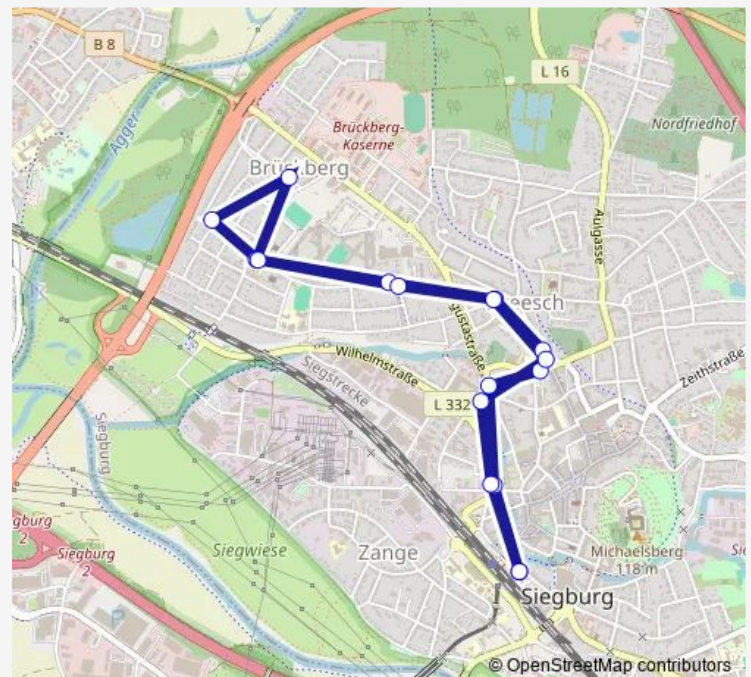

Siegburg Kaiserstr.

Siegburg Gartenstr.

Siegburg Brückberg An der Schlade

Siegburg Brückberg Adolf-Kolping-Platz

Siegburg Brückberg Blücherstr.

Siegburg Brückberg Gneisenaustr.

Siegburg Brückberg Adolf-Kolping-Platz

Siegburg Brückberg An der Schlade

Siegburg Gartenstr.

Siegburg Kaiserstr.

Siegburg Zum Hohen Ufer

Siegburg Rhein-Sieg-Forum

Siegburg Bf

### Route schedule

Siegburg Bf — Siegburg Bf

Monday	05:13-21:00
Tuesday	05:13-21:00
Wednesday	05:13-21:00
Thursday	05:13-21:00
Friday	05:13-21:00
Saturday	06:30-20:30
Sunday	07:30-20:30

### Route info

Direction: Siegburg Bf

Stops: 17

Trip Duration: 0 hour 27 min

502 Tram time schedules and route maps are available in an offline PDF at [busmaps.com](https://busmaps.com). Use the [busmaps.com](https://busmaps.com) website to see live bus times, train schedule or subway schedule, and step-by-step directions for all public transit in Siegburg