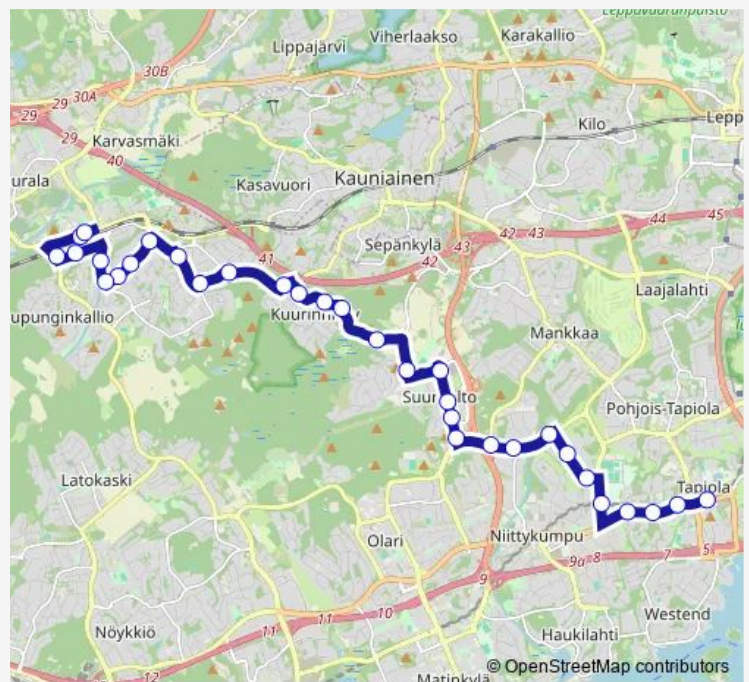

Korukuja

Kuurinmäki

Tahkokuja

Route schedule

Tapiola (M) — Espoon asema

Monday 05:06-23:52

Tuesday 05:06-23:52

Wednesday 05:06-23:52

Thursday 05:06-23:52

Friday 05:06-23:52

Saturday 05:38-23:52

Sunday 06:14-23:53

Route info

Direction: Tapiola (M)

Stops: 32

Trip Duration: 0 hour 36 min

118 — Tapiola (M)-Urheilupuisto (M)-Suurpelto-Espoon keskus

Pitkänotko

Joupinkallio

Joupinmäki

Kirstin koulu

Kirstinmäki

Kirstinharju

Valapuisto

Espoon asema

Samaria

Espoon asema

Espoon asema

Direction

Espoon asema — Tapiola (M)

30 stops

[Open route schedule](#)