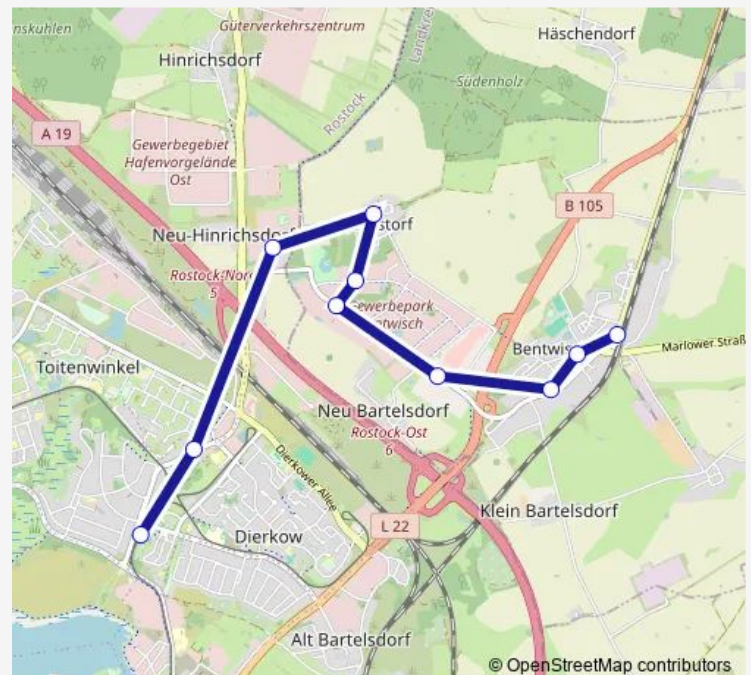

Direction

Rostock Dierkower Kreuz — Bentwisch, Hanse-Center

6 stops

[Open route schedule](#)

Rostock Dierkower Kreuz

Rostock Dierkow Dorf

Neu Hinrichsdorf, Ekz

Bentwisch, Gewerbepark

Bentwisch, Hansestraße

Bentwisch, Hanse-Center

Route schedule

Rostock Dierkower Kreuz — Bentwisch, Hanse-Center

Monday 09:11-16:18

Tuesday 09:11-16:18

Wednesday 09:11-16:18

Thursday 09:11-16:18

Friday 09:11-16:18

Saturday —

Sunday —

Route info

Direction: Rostock Dierkower Kreuz

Stops: 6

Trip Duration: 0 hour 13 min

Direction

Bentwisch, Hanse-Center — Rostock Dierkower Kreuz

7 stops

[Open route schedule](#)

Bentwisch, Hanse-Center

Bentwisch, Hansestraße

Bentwisch, Gewerbepark

Bentwisch, Campus

Goorsdorf