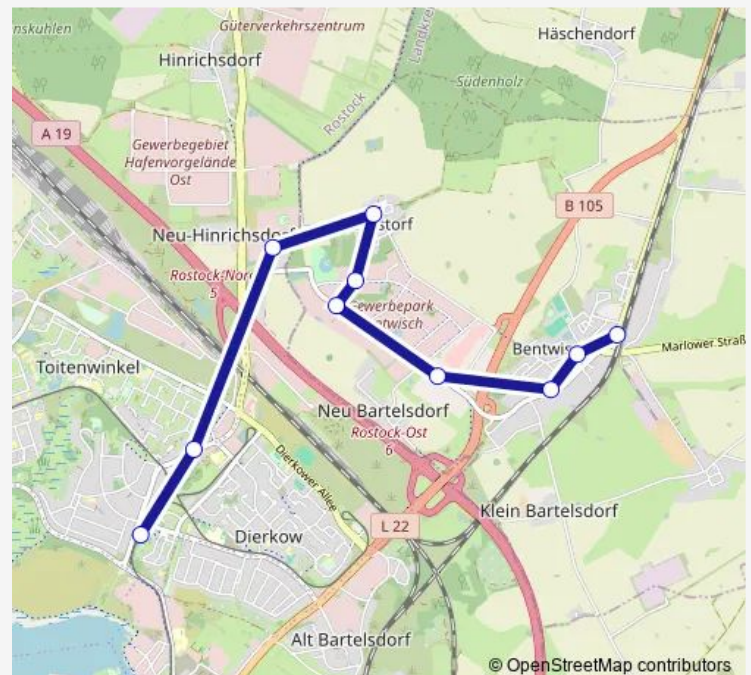

Direction

Rostock Dierkower Kreuz — Bentwisch, Hanse-Center

6 stops

[Open route schedule](#)

Rostock Dierkower Kreuz

Rostock Dierkow Dorf

Neu Hinrichsdorf, Ekz

Bentwisch, Gewerbepark

Friday 09:11-16:18

Saturday —

Sunday —

Route info

Direction: Rostock Dierkower Kreuz

Stops: 6

Trip Duration: 0 hour 13 min

Direction

Bentwisch, Hanse-Center — Rostock Dierkower Kreuz

7 stops

[Open route schedule](#)

Bentwisch, Hanse-Center

Bentwisch, Hansestraße

Bentwisch, Gewerbepark

Bentwisch, Campus

Goorsdorf

Rostock Dierkow Dorf

Rostock Dierkower Kreuz

Route schedule

Bentwisch, Hanse-Center — Rostock Dierkower Kreuz

Monday 09:25-16:35

Tuesday 09:25-16:35

Wednesday 09:25-16:35

Thursday 09:25-16:35