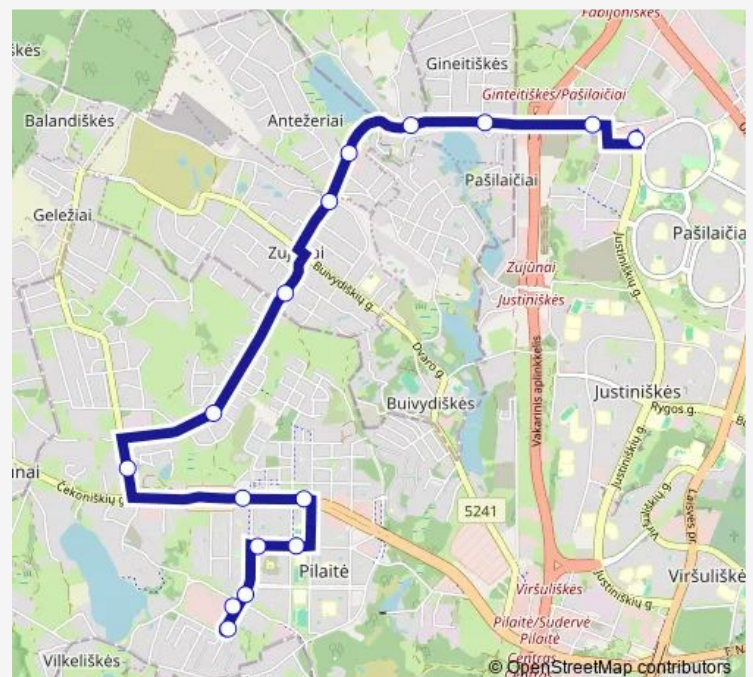

Garbės st.

Antežeriai

Senosios Gineitiškės

Naujosios Gineitiškės

Pavilnionių st.

Skalvių st.

Route schedule

Bitėnų žiedas — Skalvių st.

Monday 05:30-22:57

Tuesday 05:30-22:57

Wednesday 05:30-22:57

Thursday 05:30-22:57

Friday 05:30-22:57

Saturday 05:35-23:05

Sunday 06:05-23:05

Route info

Direction: Bitėnų žiedas

Stops: 16

Trip Duration: 0 hour 24 min

Direction

Bitėnų st. — Katilinė

22 stops

[Open route schedule](#)

Bitėnų st.