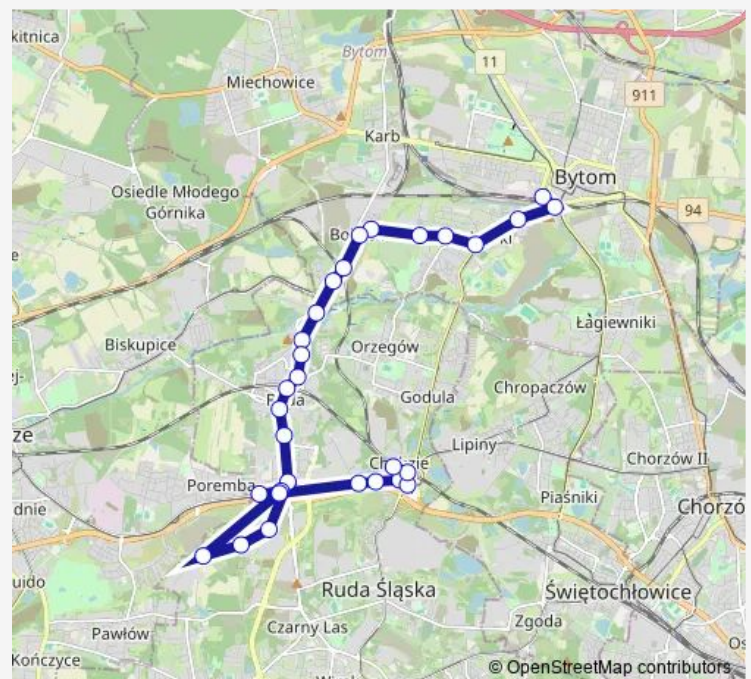

Saturday 05:45-21:45

Sunday —

Route info

Direction: Bytom Dworzec

Stops: 30

Trip Duration: 0 hour 51 min

Ruda Południowa

Ruda Klary