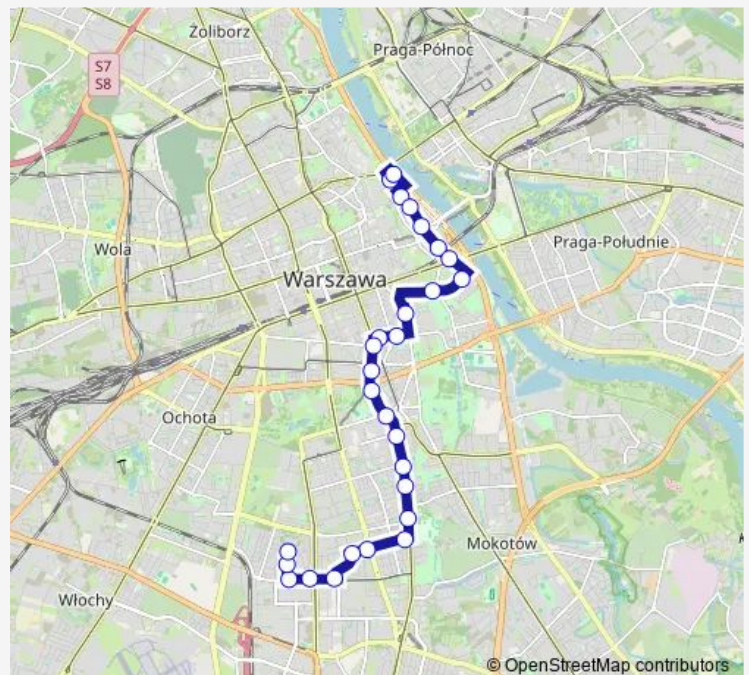

Direction

Instytut Reumatologii — Mariensztat

26 stops

[Open route schedule](#)

Instytut Reumatologii

Zajezdnia Woronicza

Woronicza

Samochodowa

Saturday 04:19-22:18

Sunday 04:19-22:18

Route info

Direction: Instytut Reumatologii

Stops: 26

Trip Duration: 0 hour 37 min

118 — Mariensztat – Spartańska

Metro Centrum Nauki Kopernik

Metro Centrum Nauki Kopernik

Biblioteka Uniwersytecka

Dobra

Mariensztat

Direction

Mariensztat — Spartańska

28 stops

[Open route schedule](#)

Saturday 05:09-23:09

Sunday 05:09-23:09

Route info

Direction: Mariensztat

Stops: 28

Trip Duration: 0 hour 40 min

Zajezdnia Woronicza

Instytut Reumatologii