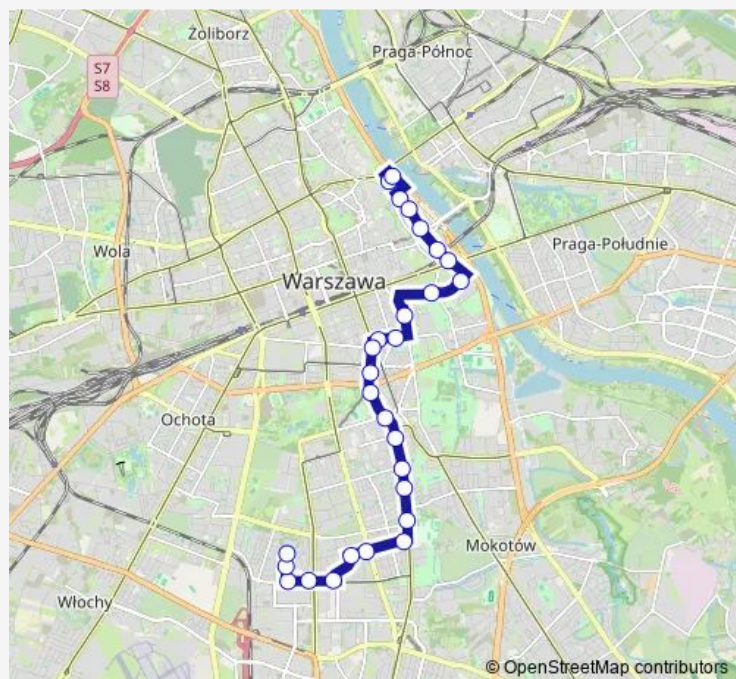

### Direction

Instytut Reumatologii 01 — Mariensztat 02

26 stops

[Open route schedule](#)

Instytut Reumatologii 01

Zajezdnia Woronicza 01

Woronicza 05

Samochodowa 06

### Route schedule

Instytut Reumatologii 01 — Mariensztat 02

Monday 04:19-22:18

Tuesday 04:19-22:18

Wednesday 04:19-22:18

Thursday 04:19-22:18

Friday 04:19-22:18

Saturday 04:19-22:18

### Route info

Direction: Instytut Reumatologii 01

Stops: 26

Trip Duration: 0 hour 37 min

Metro Centrum Nauki Kopernik 05

Metro Centrum Nauki Kopernik 04

Biblioteka Uniwersytecka 02

Dobra 02

## Route info

Direction: Mariensztat 02

Stops: 28

Trip Duration: 0 hour 37 min

Zajezdnia Woronicza 02

Instytut Reumatologii 02

Spartańska 02

118 Bus time schedules and route maps are available in an offline PDF at [busmaps.com](https://busmaps.com). Use the [busmaps.com](https://busmaps.com) website to see live bus times, train schedule or subway schedule, and step-by-step directions for all public transit in Warsaw