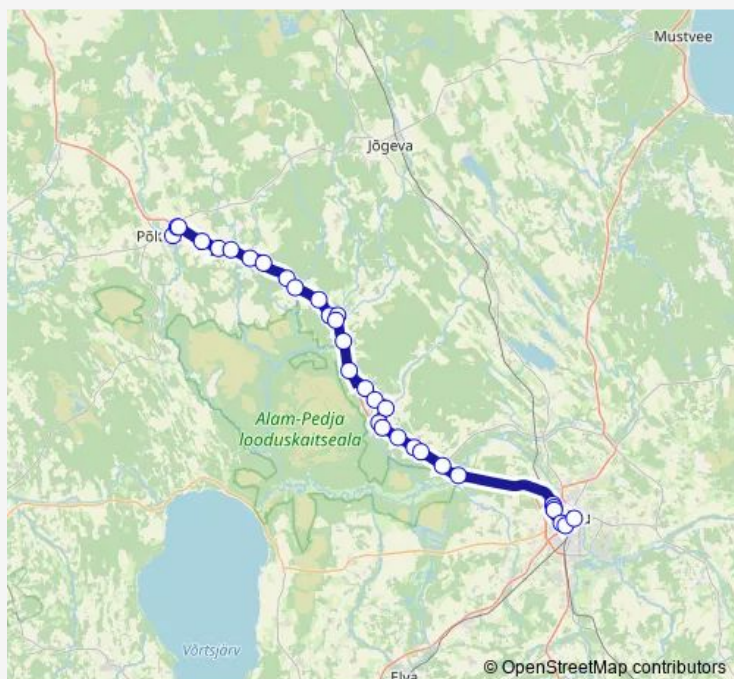

Laeva metskonna

Route schedule

Põltsamaa — Tartu bussijaam

Monday	17:50
Tuesday	17:50
Wednesday	17:50
Thursday	17:50
Friday	17:50
Saturday	17:50
Sunday	17:50

Route info

Direction: Põltsamaa

Stops: 32

Trip Duration: 1 hour 5 min

Aruvälja

Joosti

Koosa tee

Kärevere

Kärevere sild

Metsamaja

Tartu Näitused

Tuglase