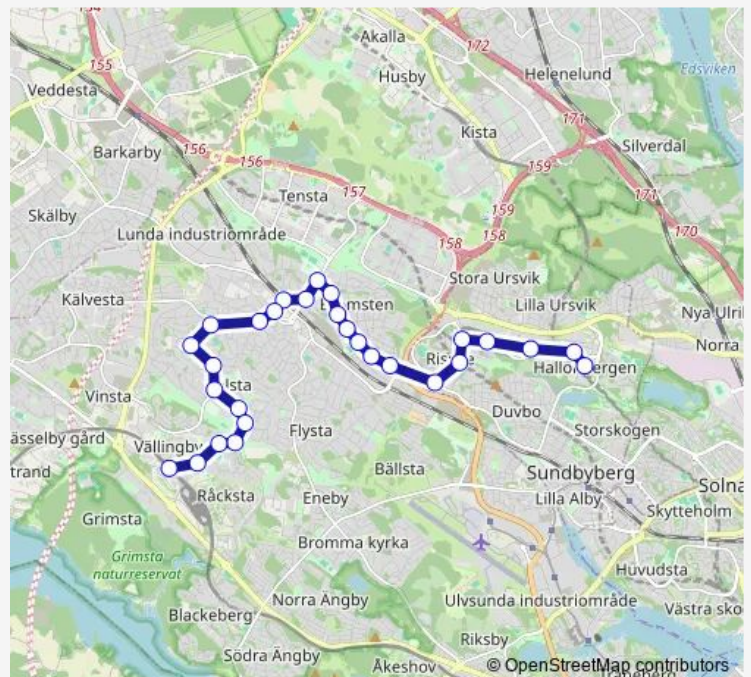

Saturday 00:18-23:43

Sunday 00:18-23:43

Route info

Direction: Hallonbergen T-bana

Stops: 28

Trip Duration: 0 hour 31 min

Nälstaplan

Järneksvägen