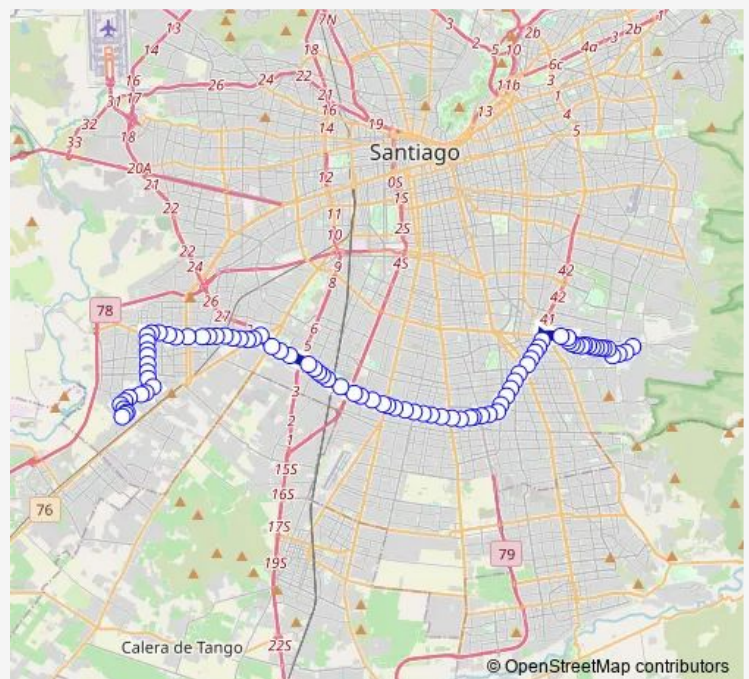

Bus 118 Maipu - La Florida

[Go to website](#)

Direction

Pe1503-María Angélica / esq. María Cristina —
Pi564-René Olivares / esq. Volcán Quizapu

85 stops

[Open route schedule](#)

- Pe1503-María Angélica / esq. María Cristina
- Pe824-María Angélica / esq. Las Araucarias
- Pe511-María Angélica / esq. Calle 1
- Pe42-Parada 2 / Terminal María Angélica
- Pe52-Las Higueras / esq. Pasaje Providencia
- Pe53-Las Higueras / esq. Volcán Huesqui
- Pe54-Las Higueras / esq. Las Taguas
- Pe55-Las Higueras / esq. Volcán Lastarria
- Pe1265-Las Higueras / esq. Volcán Calbuco
- Pe57-Las Higueras / esq. V. Hornopirén
- Pe58-Las Higueras / esq. Volcán Llaima
- Pe59-Las Higueras / esq. Volcán Tolhuaca
- Pe60-Las Higueras / esq. Punitaqui
- Pe841-Diag. los Castaños / esq. Los Castaños
- Pe61-Diag. los Castaños / esq. Av. Departamental
- Pe62-Diag. los Castaños / esq. Av. Departamental
- Pd146-Av. Departamental / esq. Embalse La Palma
- Pe1501-Parada / Lider (M) Macul
- Pe158-Parada / Colegio José A. Lecaros
- Pe159-Parada / Fiscalía La Florida
- Pe1296-Parada 1 / (M) Vicuña Mackenna

Route schedule

Pe1503-María Angélica / esq. María Cristina —
Pi564-René Olivares / esq. Volcán Quizapu

Monday	00:00
Tuesday	00:00
Wednesday	00:00
Thursday	00:00
Friday	00:00
Saturday	00:00
Sunday	00:00

Route info

Direction: Pe1503-María Angélica / esq. María Cristina

Stops: 85

Trip Duration: 1 hour 20 min

118 — Maipu - La Florida

Pe160-Parada 3 / (M) Bellavista de La Florida

Pe161-Av. Américo Vespucio / esq. Pilcomayo

Pe162-Av. Américo Vespucio / esq. G. de Alderete

Pe163-Parada / (M) Santa Julia

Pe164-Av. Américo Vespucio / esq. Luis de Valdivia

Pe165-Punta Arenas / esq. Av. San Gregorio

Pe166-Av. Américo Vespucio / esq. 7 Oriente