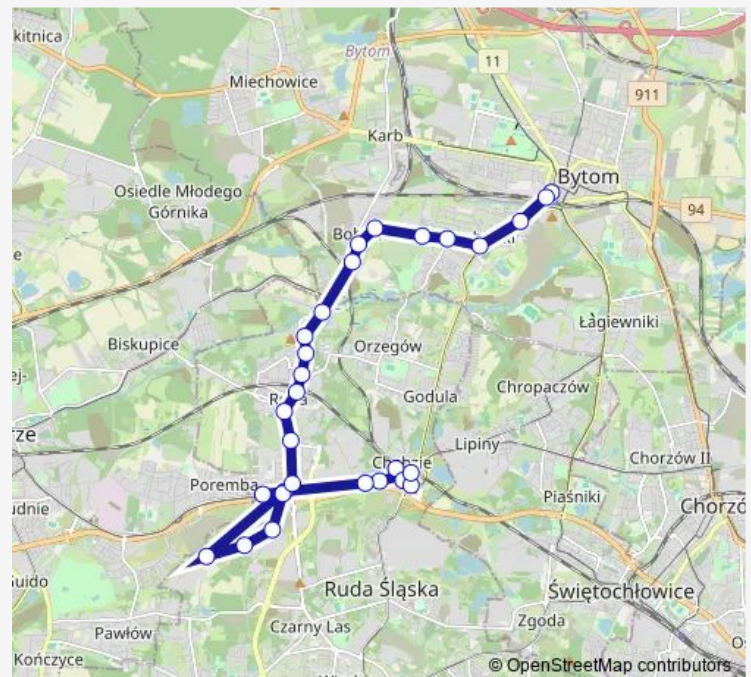

Saturday 05:28-13:28

Sunday —

Route info

Direction: Chebbie Dworzec Pkp

Stops: 29

Trip Duration: 0 hour 48 min

Bobrek Ratusz

Bobrek Wyrwałych