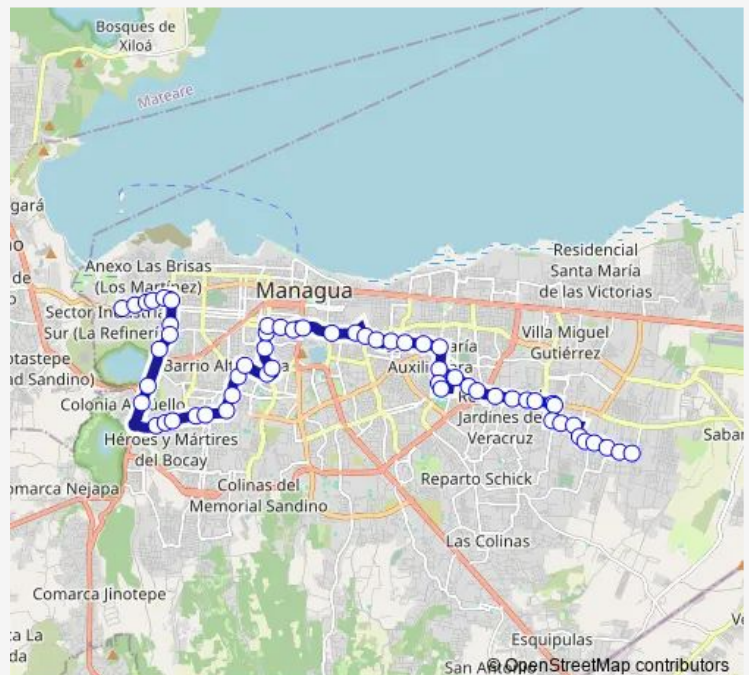

Repuestos Jarquín

El Recreo

Plaza España Norte

Route schedule

Cuesta El Plomo Sur — Laureles Sur

Monday 06:00-19:40

Tuesday 06:00-19:40

Wednesday 06:00-19:40

Thursday 06:00-19:40

Friday 06:00-19:40

Saturday 06:00-19:40

Sunday 06:00-19:40

Route info

Direction: Cuesta El Plomo Sur

Stops: 57

Trip Duration: 1 hour 15 min

118 — Ruta 118

BusMaps

Parque Las Madres

Canal 2

Panadería Norma

27 De Mayo

Antiguo Cine Cabrera

Hotel Morgut

Thursday 06:00-19:40

Friday 06:00-19:40

Saturday 06:00-19:40

Sunday 06:00-19:40

Route info

Direction: Laureles Sur

Stops: 58

Trip Duration: 1 hour 15 min