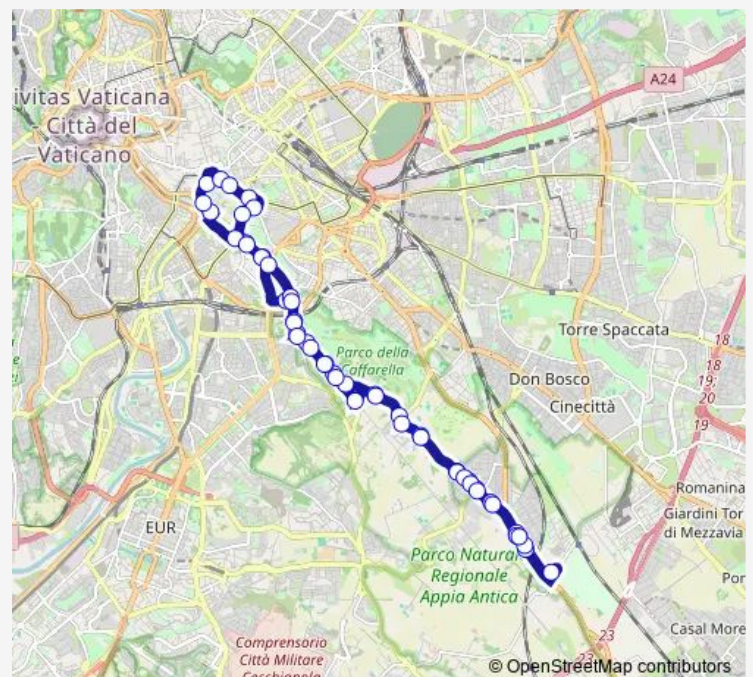

Aventino-Circo Massimo (Mb)

Cerchi/Bocca Della Verita'

Petroselli

Route schedule

APPIA/VILLA DEI QUINTILI — APPIA/VILLA DEI QUINTILI

Monday —

Tuesday —

Wednesday —

Thursday —

Friday —

Saturday —

Sunday

06:00-24:00

Route info

Direction: APPIA/VILLA DEI QUINTILI

Stops: 52

Trip Duration: 0 hour 55 min

118

ARA COELI/P.ZA VENEZIA

ARA COELI/PIAZZA VENEZIA

Teatro Marcello/ARA Coeli

Petroselli

Greca

Circo Massimo/Roseto Comunale

Circo Massimo (Mb)

Terme Caracalla/Porta Capena

Terme Caracalla/Valle Camene

PORTA S. SEBASTIANO/NUMA POMPILIO

PTA S. Sebastiano/Sepolcro Scipioni

Porta S. Sebastiano

Appia Antica/Travicella

Appia Antica/Domine QUO Vadis