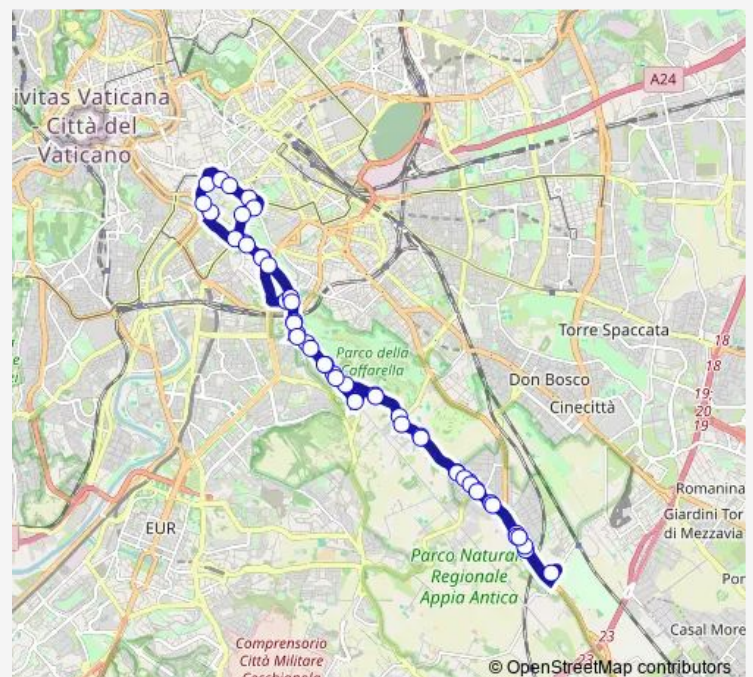

Appia Antica/Caffarella

Appia Antica/Domine QUO Vadis

Appia Antica/Travicella

Porta S. Sebastiano

Terme Caracalla/Camene

Terme Caracalla/Porta Capena

Aventino-Circo Massimo (Mb)

Cerchi/Bocca Della Verita'

Petroselli

Route schedule

Appia/Villa DEI Quintili — Appia/Villa DEI Quintili

Monday	—
Tuesday	—
Wednesday	—
Thursday	—
Friday	—
Saturday	05:30-23:00
Sunday	06:00-24:00

Route info

Direction: Appia/Villa DEI Quintili

Stops: 52

Trip Duration: 1 hour 9 min

ARA Coeli/P.Za Venezia

ARA Coeli/Piazza Venezia

Teatro Marcello/ARA Coeli

Petroselli

Greca

Circo Massimo/Roseto Comunale

Direction: Appia/Villa DEI Quintili

Stops: 51

Trip Duration: 1 hour 30 min

Celio Vibenna

S. Gregorio

Terme Caracalla/Porta Capena

Terme Caracalla/Valle Camene

Porta S. Sebastiano/Numa Pompilio