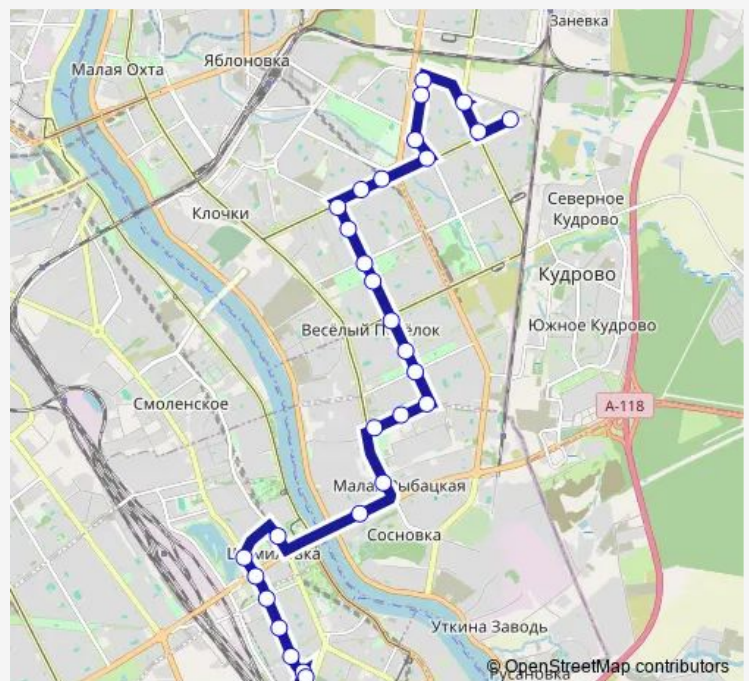

Искровский пр.,6

ул. Подвойского

ул. Антонова-Овсеенко

ул. Дыбенко

ул. Шотмана

ул. Крыленко

ул. Тельмана, уг. Искровского пр.

ул. Тельмана, 34

Дальневосточный пр., уг. ул. Тельмана

ул. Новоселов

Народная ул., 8

Route schedule

ул. Коллонтай, 47 — а.с. пр. Александровской Фермы, Посадки И Высадки Нет

Monday	05:25-00:29 ⁺¹
Tuesday	05:25-00:29 ⁺¹
Wednesday	05:25-00:29 ⁺¹
Thursday	05:25-00:29 ⁺¹
Friday	05:25-00:29 ⁺¹
Saturday	06:05-23:59
Sunday	06:05-23:59

Route info

Direction: ул. Коллонтай, 47

Stops: 29

Trip Duration: 0 hour 59 min

ст. Метро Ломоносовская

ул. Седова, угол ул. Полярников

Ивановская ул.

бульвар Красных Зорь

Thursday 05:25-00:35⁺¹

Friday 05:25-00:35⁺¹

Saturday 06:00-24:00

Sunday 06:00-24:00

Route info

Direction: а.с. пр. Александровской Фермы, Посадки И Высадки Нет

Stops: 33

Trip Duration: 0 hour 58 min