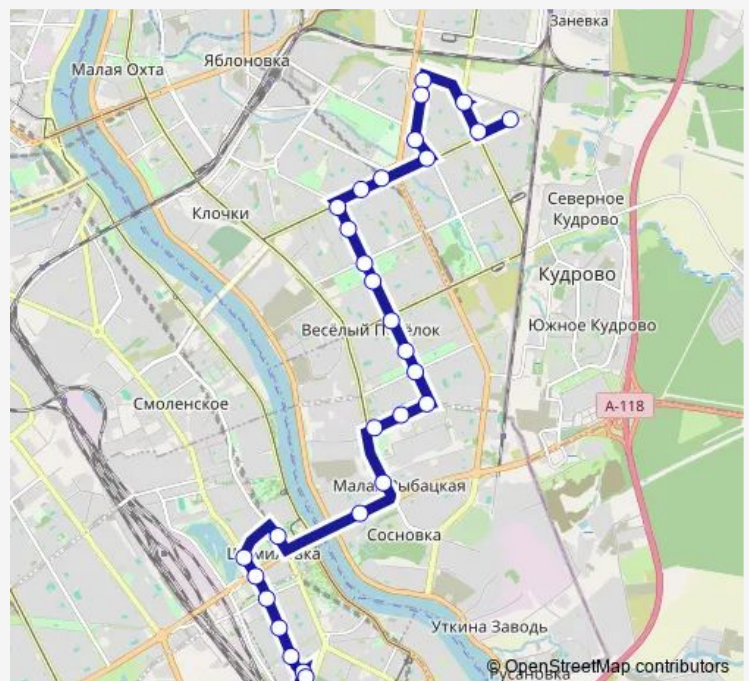

ул. Коллонтай, уг. Искровского пр.

Искровский пр.,6

ул. Подвойского

ул. Антонова-Овсеенко

ул. Дыбенко

ул. Шотмана

ул. Крыленко

ул. Тельмана, уг. Искровского пр.

ул. Тельмана, 34

Дальневосточный пр., уг. ул. Тельмана

ул. Новоселов

Народная ул., 8

**Route schedule**

ул. Коллонтай, 47 — а.с. пр. Александровской Фермы, Посадки И Высадки Нет

Monday	05:25-00:29 <sup>+1</sup>
Tuesday	05:25-00:29 <sup>+1</sup>
Wednesday	05:25-00:29 <sup>+1</sup>
Thursday	05:25-00:29 <sup>+1</sup>
Friday	05:25-00:29 <sup>+1</sup>
Saturday	06:05-23:59
Sunday	06:05-23:59

**Route info**

Direction: ул. Коллонтай, 47

Stops: 29

Trip Duration: 0 hour 59 min

118 — пр. Александровской Фермы - ул. Коллонтай **BusMaps**

ст. Метро Ломоносовская

ул. Седова, угол ул. Полярников

Ивановская ул.

## Route info

Direction: а.с. пр. Александровской Фермы, Посадки И Высадки Нет

Stops: 33

Trip Duration: 0 hour 51 min

ст. Метро пр. Большевиков

Товарищеский пр.

ул. Чудновского

ул. Чудновского, 6