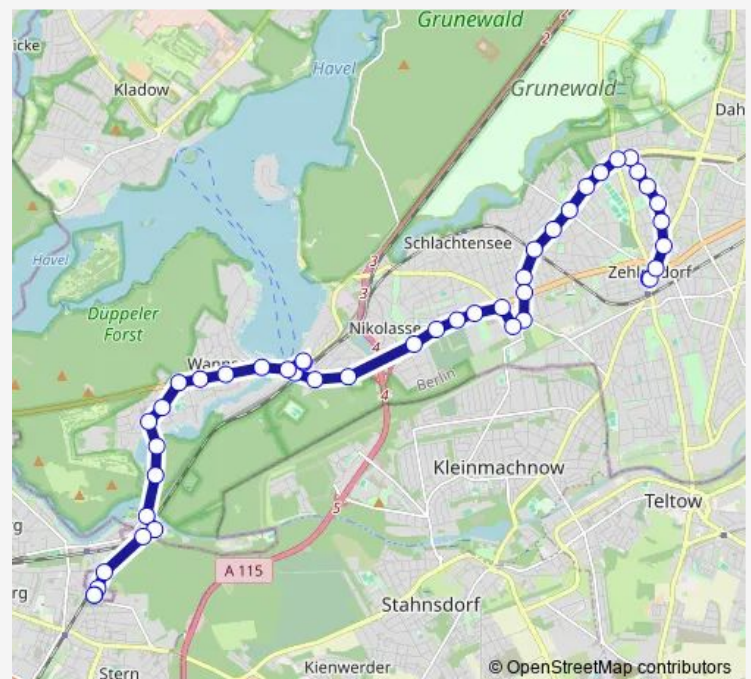

Kurstr.

### Route schedule

Rathaus Zehlendorf — Johannes-Kepler-Platz

Monday 05:09-19:45

Tuesday 05:09-19:45

Wednesday 05:09-19:45

Thursday 05:09-19:45

Friday 05:09-19:45

Saturday —

### Route info

Direction: Rathaus Zehlendorf

Stops: 54

Trip Duration: 0 hour 58 min

Studentendorf Schlachtensee

Waldfriedhof Zehlendorf

Quantzstr.

Isoldestr.

Nibelungenstr.

Wannseebrücke

S Wannsee

S Wannsee

Wannseebrücke

Am Kleinen Wannsee

Wernerstr.

Pfaueninselchaussee/Königstr.