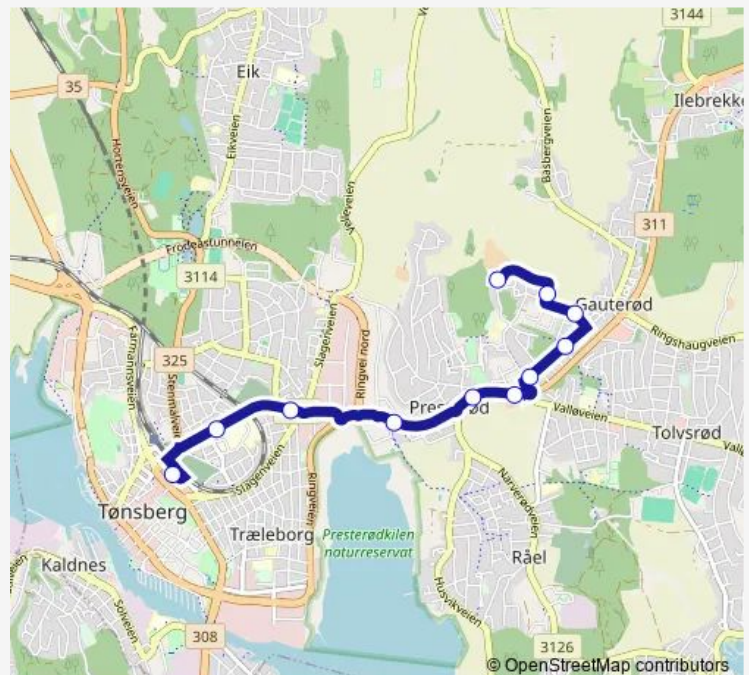

Sandeåsen

Route schedule

Tønsberg rutebilstasjon — Sandeåsen

Monday 07:15-16:15

Tuesday 07:15-16:15

Wednesday 07:15-16:15

Thursday 07:15-16:15

Friday 07:15-16:15

Saturday 09:15-16:15

Sunday —

Route info

Direction: Tønsberg rutebilstasjon

Stops: 11

Trip Duration: 0 hour 11 min

■ 118 — Sandeåsen

Direction

Sandeåsen — Tønsberg rutebilstasjon

20 stops

[Open route schedule](#)

Sandeåsen

Beles vei Sandeveien

Beles vei Fenris vei

Beles vei

Gudruns vei