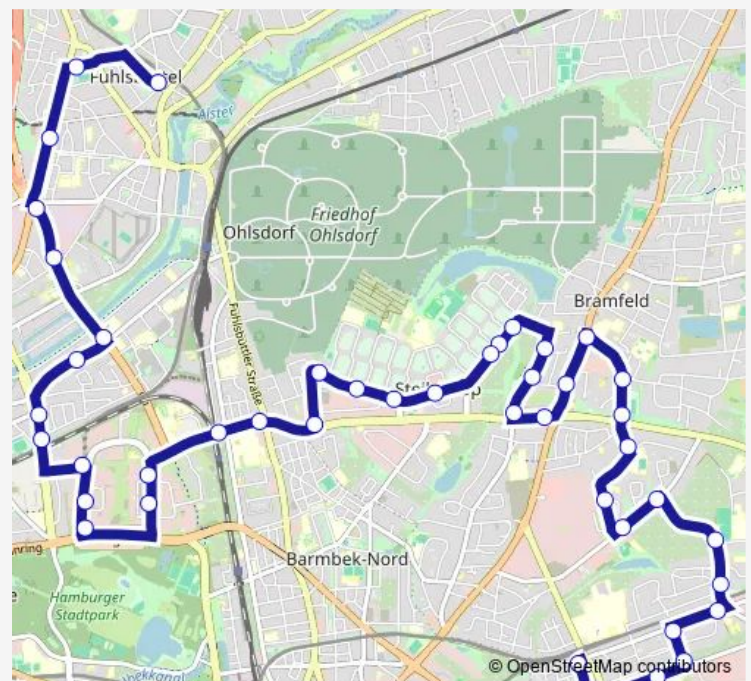

Heukoppel

Bramfelder Dorfplatz (Heukoppel)

### Route schedule

U Wandsbek-Gartenstadt — Bramfelder Dorfplatz (Heukoppel)

Monday	07:27-00:27 <sup>+1</sup>
Tuesday	07:27-00:27 <sup>+1</sup>
Wednesday	07:27-00:27 <sup>+1</sup>
Thursday	07:27-00:27 <sup>+1</sup>
Friday	07:27-00:27 <sup>+1</sup>
Saturday	09:27-00:27 <sup>+1</sup>
Sunday	22:37-00:27 <sup>+1</sup>

### Route info

Direction: U Wandsbek-Gartenstadt

Stops: 14

Trip Duration: 0 hour 17 min

## Direction

S Rübenkamp (Zugang S-Bahn) — Bramfelder Dorfplatz (Heukoppel)

15 stops

[Open route schedule](#)

S Rübenkamp (Zugang S-Bahn)

Hebebrandstraße

Eichenlohweg

Gründgensstraße (West)