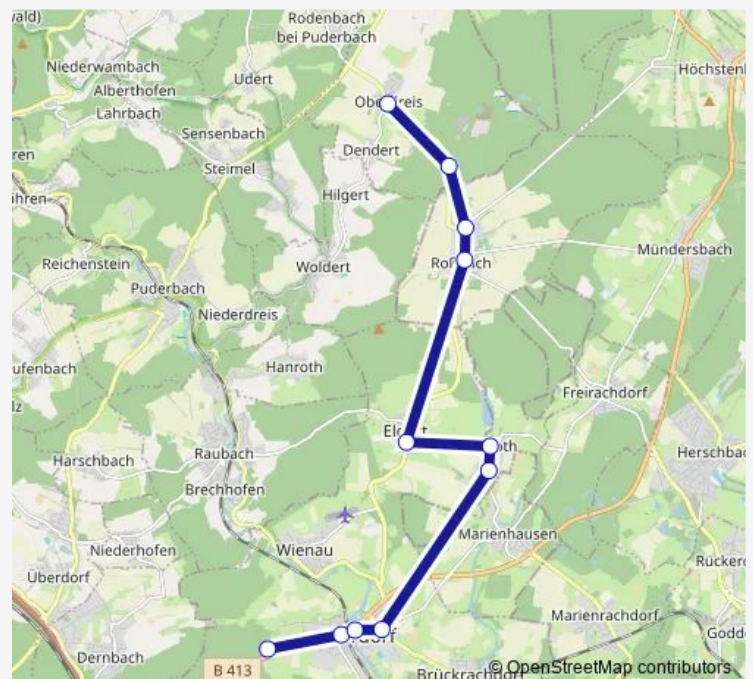

Direction

Dierdorf SZ-Center — Oberdreis Dorfplatz

11 stops

[Open route schedule](#)

Dierdorf SZ-Center

Dierdorf Neuwieder Straße

Dierdorf Markt

Dierdorf Krankenhaus

Maroth Abzw. Wiedischhausen

Maroth Trafohaus

Dierdorf Elgert Feuerwehr

Roßbach (Westerw) Turnhalle

Roßbach (Westerw) Ringstraße

Oberdreis Tonzeche

Oberdreis Dorfplatz

Route schedule

Route info

Direction: Dierdorf SZ-Center

Stops: 11

Trip Duration: 0 hour 23 min

Direction

Oberdreis Dorfplatz — Dierdorf SZ-Center

11 stops

[Open route schedule](#)

Thursday 05:28-17:28

Friday 05:28-17:28

Saturday —

Sunday —

Route info

Direction: Oberdreis Dorfplatz

Stops: 11

Trip Duration: 0 hour 28 min