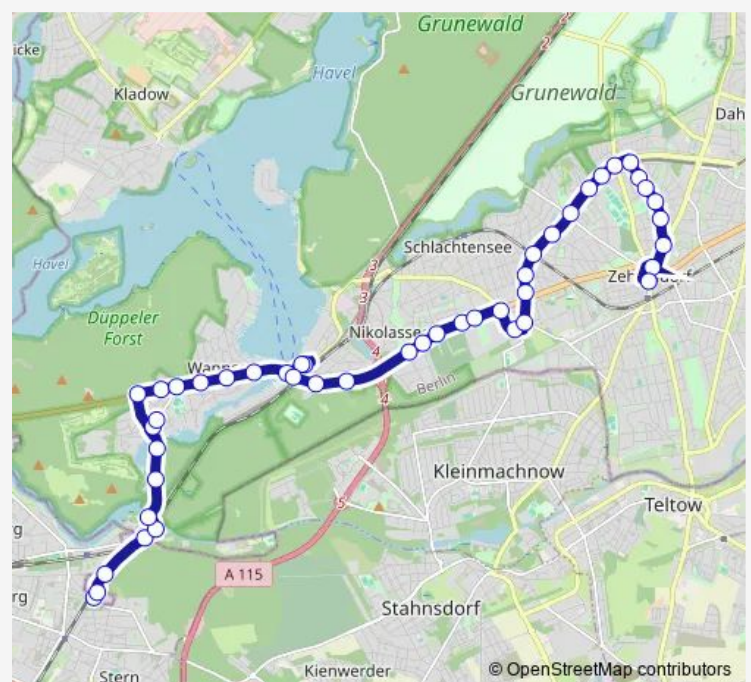

Königsweg (Berlin)

Kätchenweg (Berlin)

Neue Kreisstr. (Berlin)

Hubertusbrücke (Berlin)

Stölpchensee (Berlin)

Wilhelmsplatz (Berlin)

Charlottenstr./Chausseestr. (Berlin)

Rathaus Wannsee (Berlin)

Saturday —

Sunday —

Route info

Direction: Potsdam, Stern-Center/Nuthestr.

Stops: 53

Trip Duration: 1 hour 6 min

Wernerstr. (Berlin)

Am Kleinen Wannsee (Berlin)

Wannseebrücke (Berlin)

S Wannsee Bhf (Berlin)

S Wannsee Bhf (Berlin)

Wannseebrücke (Berlin)

Nibelungenstr. (Berlin)

Isoldestr. (Berlin)

Quantzstr. (Berlin)

Waldhaus-Klinik (Berlin)