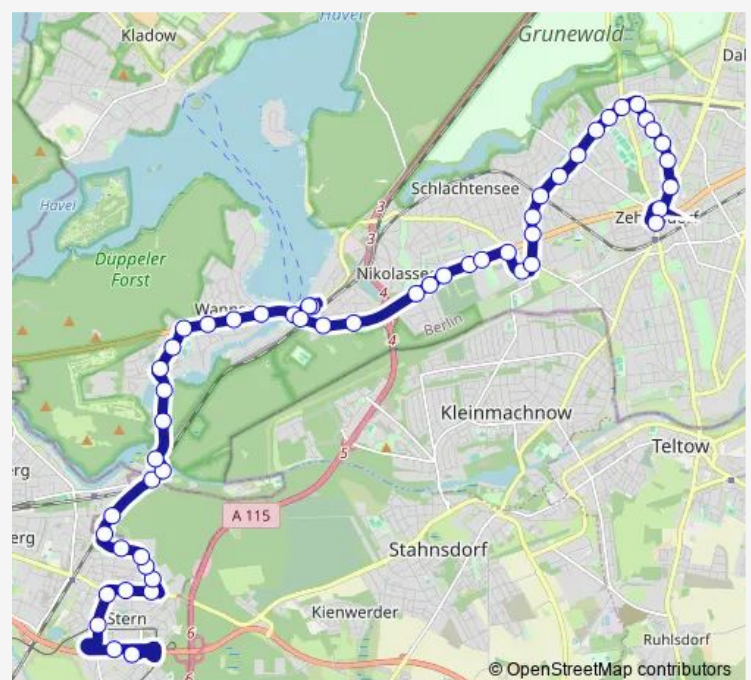

Steinstücken (Berlin)

Stahnsdorfer Brücke (Berlin)

Königsweg (Berlin)

Kätchenweg (Berlin)

Neue Kreisstr. (Berlin)

Hubertusbrücke (Berlin)

Stölpchensee (Berlin)

Wilhelmplatz (Berlin)

Wednesday 08:57-20:22

Thursday 08:57-20:22

Friday 08:57-20:22

Saturday —

Sunday —

Route info

Direction: Potsdam, Stern-Center/Nuthestr.

Stops: 53

Trip Duration: 1 hour 0 min

118

BusMaps

Wernerstr. (Berlin)

Am Kleinen Wannsee (Berlin)

Wannseebrücke (Berlin)

S Wannsee Bhf (Berlin)

S Wannsee Bhf (Berlin)

Wannseebrücke (Berlin)

Nibelungenstr. (Berlin)

Isoldestr. (Berlin)

Quantzstr. (Berlin)

Waldhaus-Klinik (Berlin)

Waldfriedhof Zehlendorf (Berlin)

Studentendorf Schlachtensee (Berlin)

Kurstr. (Berlin)