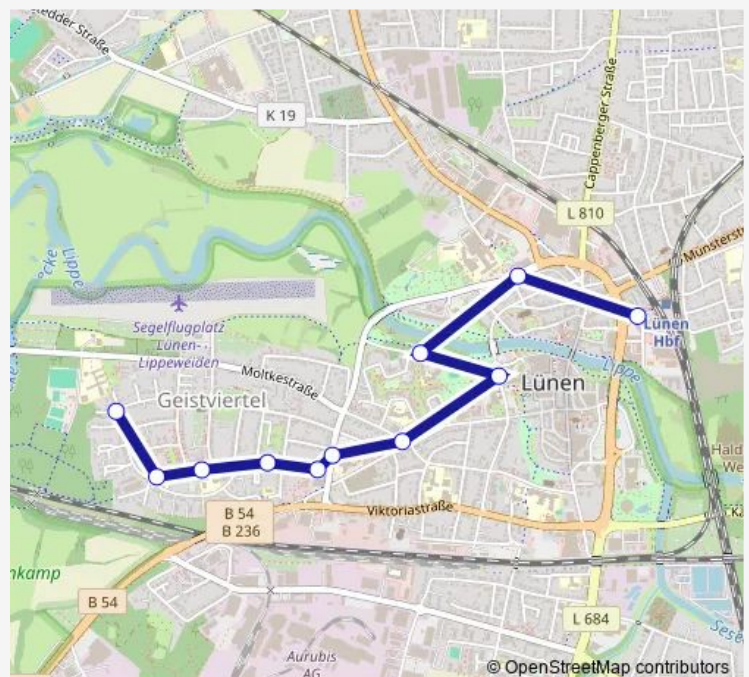

Lünen, Röntgenstr.

Lünen, Robert-Koch-Str.

Lünen, Lippe Berufskolleg

Lünen, Bäckerstr. Bstg B

Lünen, Schorlemmerskamp

Lünen, Altstadtstr. (Marien-Hospital)

Lünen, ZOB - Hbf Bstg B

### Route schedule

Lünen, In der Geist — Lünen, ZOB - Hbf Bstg B

Monday	08:17-17:17
Tuesday	08:17-17:42
Wednesday	—
Thursday	—
Friday	08:17-17:17
Saturday	08:17-17:42
Sunday	10:42-18:42

### Route info

Direction: Lünen, In der Geist

Stops: 11

Trip Duration: 0 hour 14 min

## Direction

Lünen, ZOB - Hbf Bstg A — Lünen, In der Geist

12 stops

[Open route schedule](#)

Lünen, ZOB - Hbf Bstg A

Lünen, Persiluhr Bstg A

Lünen, Altstadtstr. (Marien-Hospital)

Lünen, Schorlemmerskamp