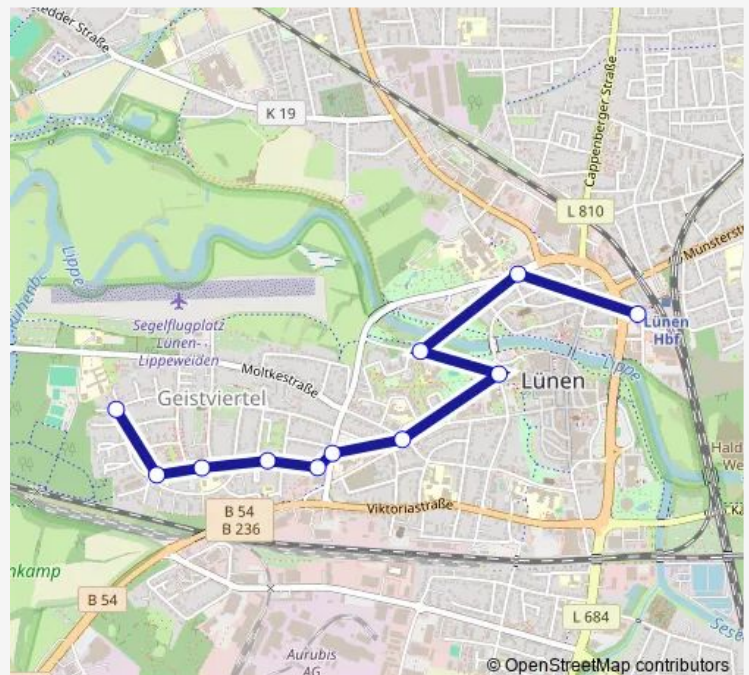

Lünen, An der Lune

Lünen, Behringstr.

Lünen, Röntgenstr.

Lünen, Robert-Koch-Str.

Lünen, Lippe Berufskolleg

Lünen, Bäckerstr. Bstg B

Lünen, Schorlemmerskamp

Lünen, Altstadtstr. (Marien-Hospital)

Saturday 08:17-17:42

Sunday 10:42-18:42

Route info

Direction: Lünen, In der Geist

Stops: 11

Trip Duration: 0 hour 14 min

Direction

Lünen, ZOB - Hbf Bstg A — Lünen, In der Geist

12 stops

[Open route schedule](#)

Lünen, ZOB - Hbf Bstg A

Lünen, Persiluhr Bstg A

Lünen, Altstadtstr. (Marien-Hospital)

Lünen, Schorlemmerskamp

Lünen, Bäckerstr. Bstg A

Lünen, Lippe Berufskolleg

Lünen, Robert-Koch-Str.

Lünen, Röntgenstr.

Lünen, Behringstr.

Lünen, An der Lune

Lünen, Im Bruch

Lünen, In der Geist

Route schedule

Lünen, ZOB - Hbf Bstg A — Lünen, In der Geist