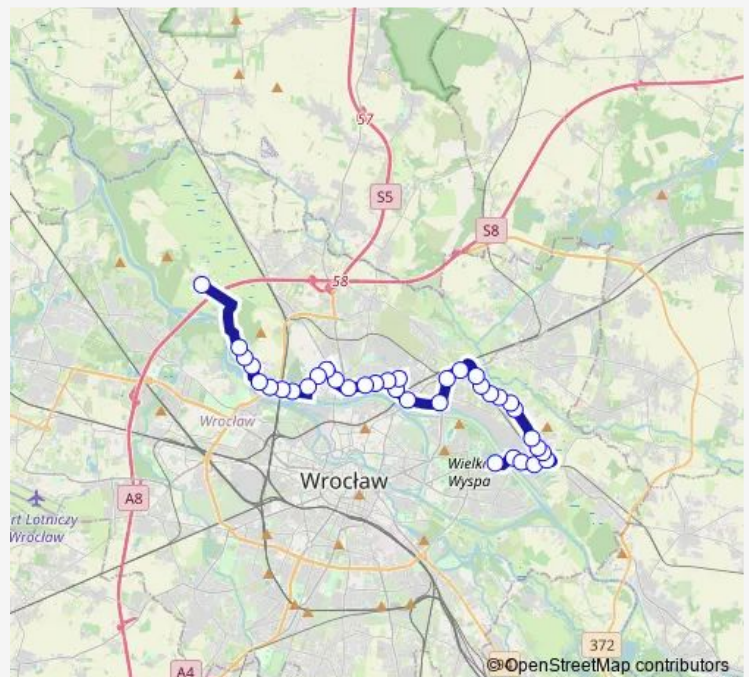

Direction

Rędzin — Sępólno

36 stops

[Open route schedule](#)

Rędzin
Las Osobowicki
Lipska
Jarocińska
Osobowice
Osobowicka (Cmentarz)
Osobowicka (Cmentarz II)
Łużycka
Różanka
Bezpieczna
Bałtycka (szkoła)
Bałtycka
Broniewskiego
Pola
Syrokomli
Kasprowicza
pl. Daniłowskiego
Berenta
Kromera
Kwidzyńska
Brücknera

Route schedule

Rędzin — Sępólno

Monday	—
Tuesday	—
Wednesday	—
Thursday	—
Friday	—
Saturday	05:10-22:07
Sunday	05:10-22:07

Route info

Direction: Rędzin

Stops: 36

Trip Duration: 0 hour 47 min

Olsztyńska

Kowalska 56

Kowale (Stacja kolejowa)

Działdowska

Tczewska

Kowalska

Kowalska I

Ceglana

Gospodarska

05:13-22:39

Sunday

05:13-22:39

Route info

Direction: Sępólno

Stops: 36

Trip Duration: 0 hour 56 min

Bezpieczna