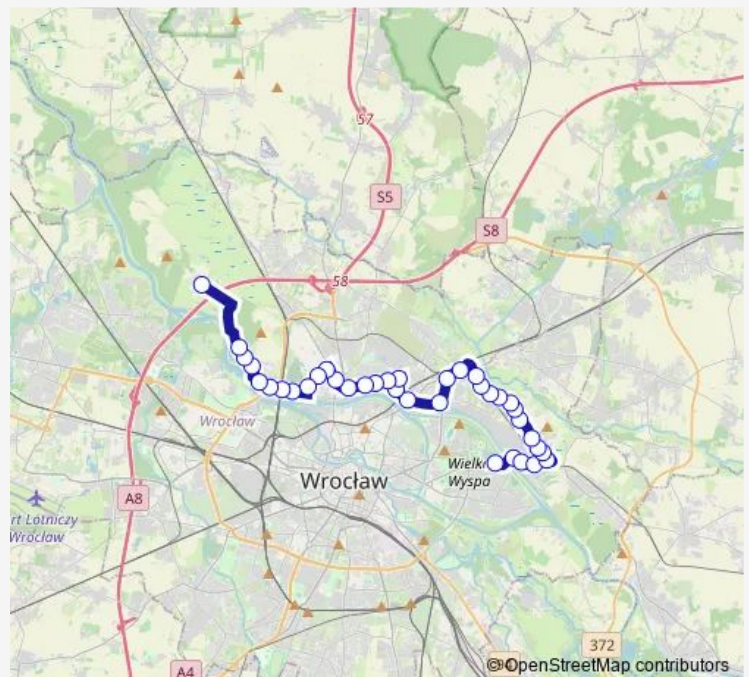

Zajezdnia Obornicka

Route schedule

Rędzin — Zajezdnia Obornicka

Monday 18:22-23:32

Tuesday 18:22-23:32

Wednesday 18:22-23:32

Thursday 18:22-23:32

Friday 18:22-23:32

Saturday —

Sunday —

Route info

Direction: Rędzin

Stops: 12

Trip Duration: 0 hour 16 min

Direction

Sępólno — Zajeźdźnia Obornicka

28 stops

[Open route schedule](#)

Sępólno

Monopolowa

Kolumba

Magellana

Swojczyce

Miłoszycka