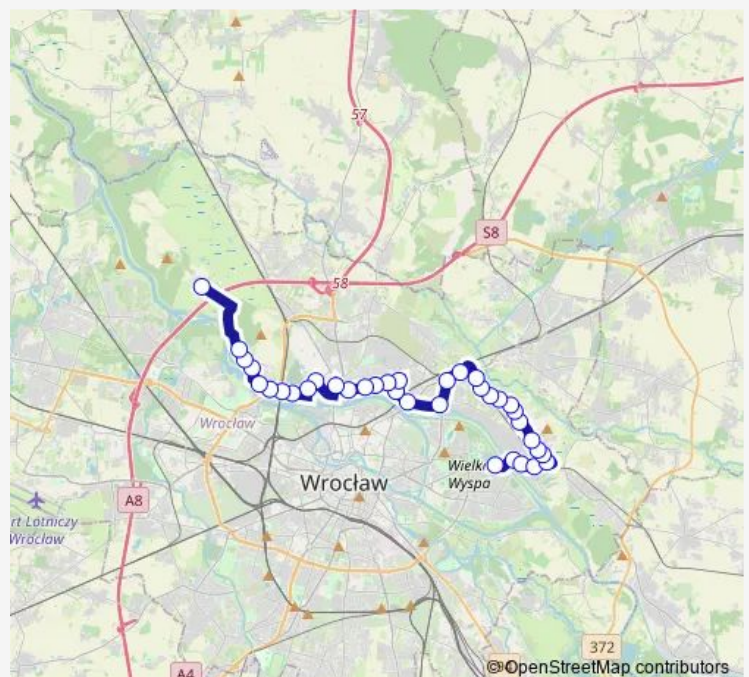

Lipska

Jarocińska

Osobowice

Osobowicka (Cmentarz)

Osobowicka (Cmentarz li)

Łużycka

Różanka

Bezpieczna

Paprotna

Zajezdnia Obornicka

Route schedule

Rędzin — Zajezdnia Obornicka

Monday	18:22-23:32
Tuesday	18:22-23:32
Wednesday	18:22-23:32
Thursday	18:22-23:32
Friday	18:22-23:32
Saturday	—
Sunday	—

Route info

Direction: Rędzin

Stops: 12

Trip Duration: 0 hour 16 min

Direction

Sępólno — Zajeźdźnia Obornicka

28 stops

[Open route schedule](#)

Sępólno

Monopolowa