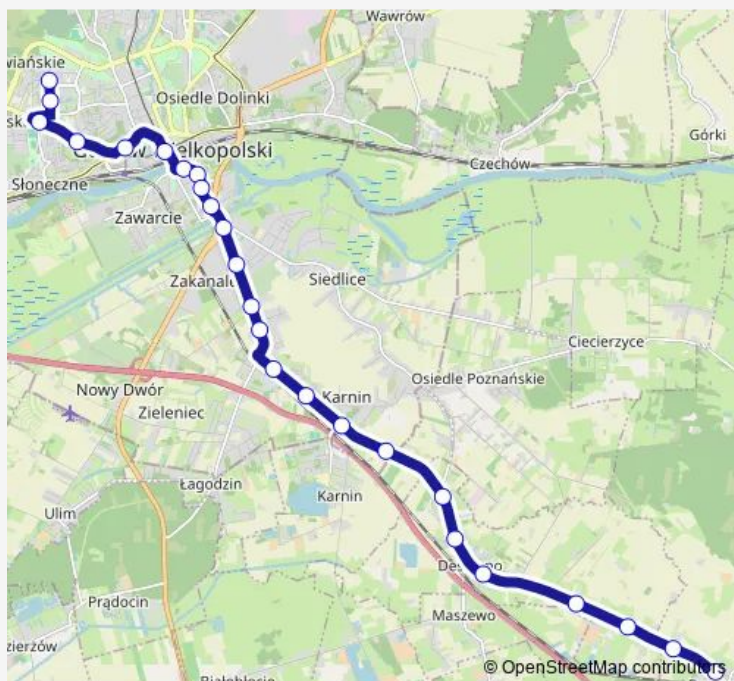

### Route schedule

Os. Staszica — Brzozowiec

Monday 06:31-22:39

Tuesday 06:31-22:39

Wednesday 06:31-22:39

Thursday 06:31-22:39

Friday 06:31-22:39

Saturday 06:31-22:39

### Route info

Direction: Os. Staszica

Stops: 25

Trip Duration: 0 hour 37 min

Krupczyńska

Stokrotkowa

Brzozowiec I

Brzozowiec

## Direction

Brzozowiec — Os. Staszica

25 stops

[Open route schedule](#)

Brzozowiec

Brzozowiec I

Stokrotkowa

Krupczyńska