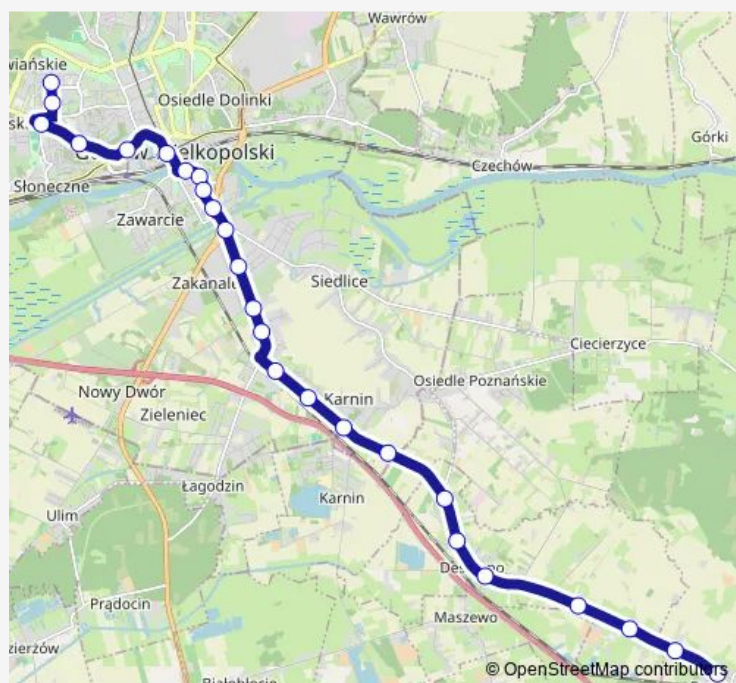

Deszczno

Route schedule

Os. Staszica — Brzozowiec

Monday 06:31-22:39

Tuesday 06:31-22:39

Wednesday 06:31-22:39

Thursday 06:31-22:39

Friday 06:31-22:39

Saturday 06:31-22:39

Sunday 06:31-22:39

Route info

Direction: Os. Staszica

Stops: 25

Trip Duration: 0 hour 35 min

Krupczyńska

Stokrotkowa

Brzozowiec I

Brzozowiec

Direction

Brzozowiec — Os. Staszica

25 stops

[Open route schedule](#)

Brzozowiec

Brzozowiec I