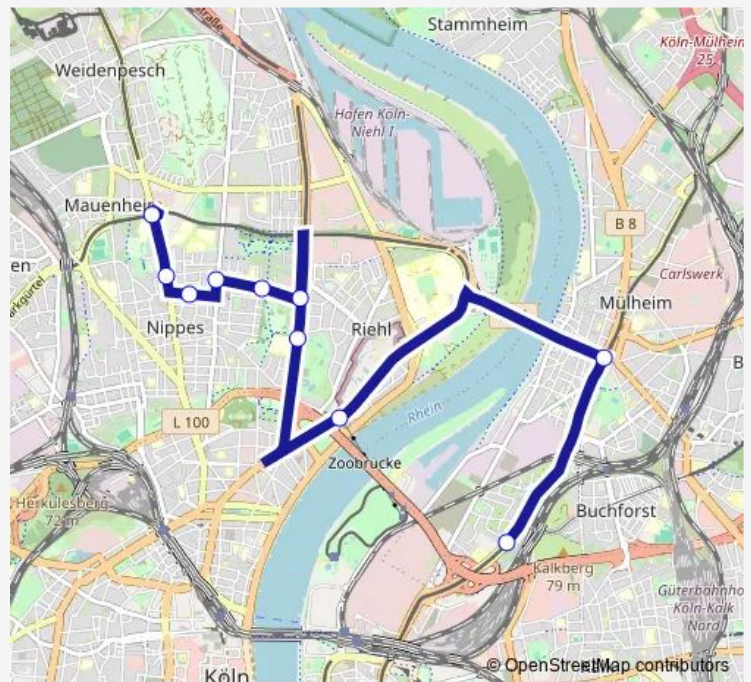

Brühl-Vochem — Brühl Mitte

Monday	—
Tuesday	—
Wednesday	—
Thursday	03:25-01:46 ⁺¹
Friday	04:00-02:55 ⁺¹
Saturday	03:25-02:55 ⁺¹
Sunday	03:25-01:46 ⁺¹

Route info

Direction: Brühl-Vochem

Stops: 3

Trip Duration: 0 hour 7 min

Direction

Köln Neusser Str./Gürtel — Köln Mülheim Wiener Platz

13 stops

[Open route schedule](#)

Köln Neusser Str./Gürtel

Köln Niehler Kirchweg

Köln Neven Dumont Haus

Köln Amsterdamer Str./Gürtel

Köln Barbarastr.

Köln Seniorenzentrum Riehl

Köln Boltensternstr.

Köln Zoo/Flora

Köln Stegerwaldsiedlung

Köln Kieler Str.

Köln Graf-Adolf-Str.

Köln Elisabeth-Breuer-Str.

Route info

Direction: Köln Weißhausstr.

Stops: 5

Trip Duration: 0 hour 14 min

Direction

Hürth Efferen — Köln Universität

2 stops

[Open route schedule](#)