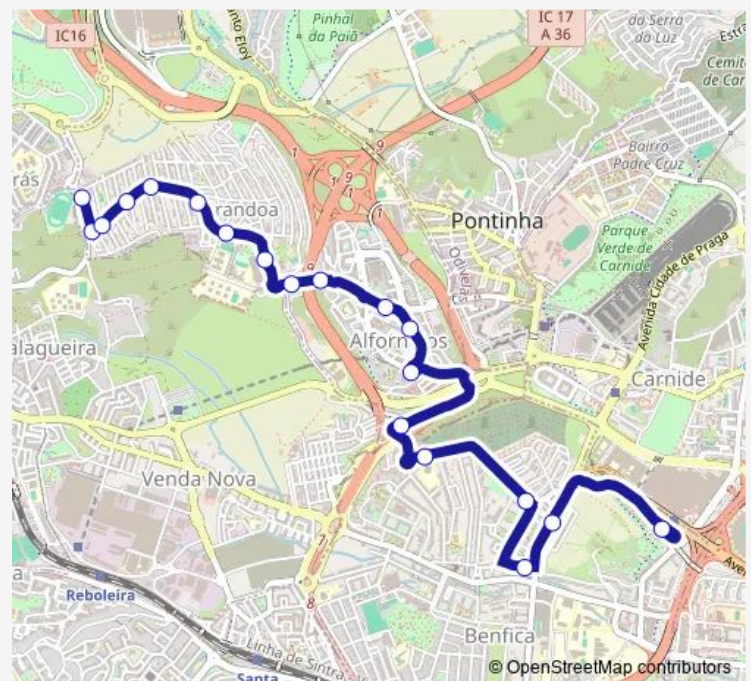

Saturday 06:05-06:30

Sunday 06:05-06:30

Route info

Direction: Brandoa (Alto)

Stops: 19

Trip Duration: 0 hour 22 min

1706 — Colégio Militar (Metro) - Brandoa (Alto)

Direction

Colégio Militar (Metro) P2 — Brandoa (Alto)

19 stops

[Open route schedule](#)

Colégio Militar (Metro) P2

Hosp Luz

Qta Granja - Av Uruguai

Av Uruguai

Estr Arneiros

Monday 06:10-06:25

Tuesday 06:10-06:25

Wednesday 06:10-06:25

Thursday 06:10-06:25

Friday 06:10-06:25

Saturday —

Sunday —

Route info