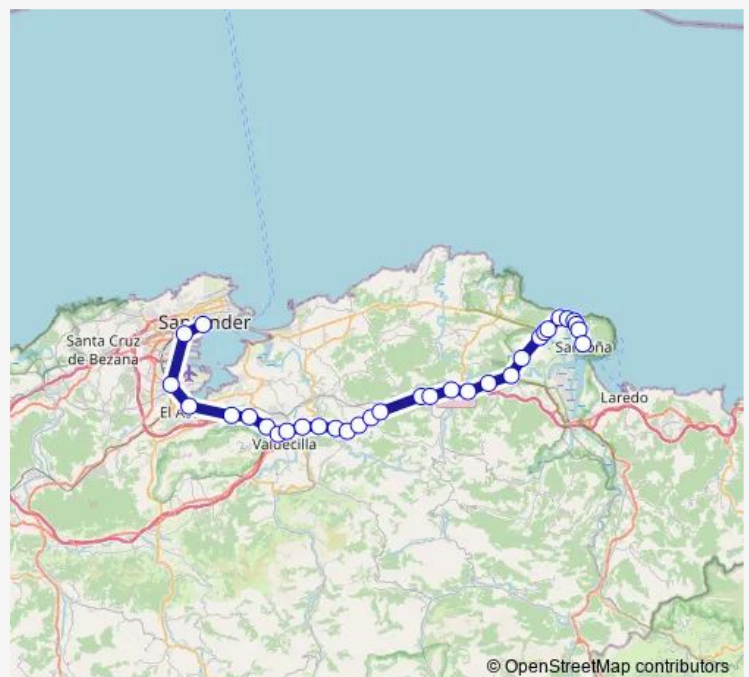

Thursday 09:00-21:00

Friday 09:00-21:00

Saturday 10:15-20:00

Sunday 10:15-20:00

Route info

Direction: E.Autobuses Santander (Santander)

Stops: 32

Trip Duration: 1 hour 5 min

Santander-Santoña

Gama (Gama)

Escalante (Escalante)

Cruce Ancillo (Argoños)

Cruce Cerecedas (Argoños)

Supermercado argoños (Argoños)

El Hostal (Berria-El Dueso)

Hotel Juan de la Cosa (Berria-El Dueso)

Saturday 09:00-18:45

Sunday 09:00-18:45

Route info

Direction: Terminal Santoña (Santoña)

Stops: 33

Trip Duration: 1 hour 0 min

Solares (Solares)

Heras (Heras)

Wednesday 06:40

Thursday 06:40

Friday 06:40

Saturday —

Sunday —

Route info

Direction: Terminal Santoña (Santoña)

Stops: 32