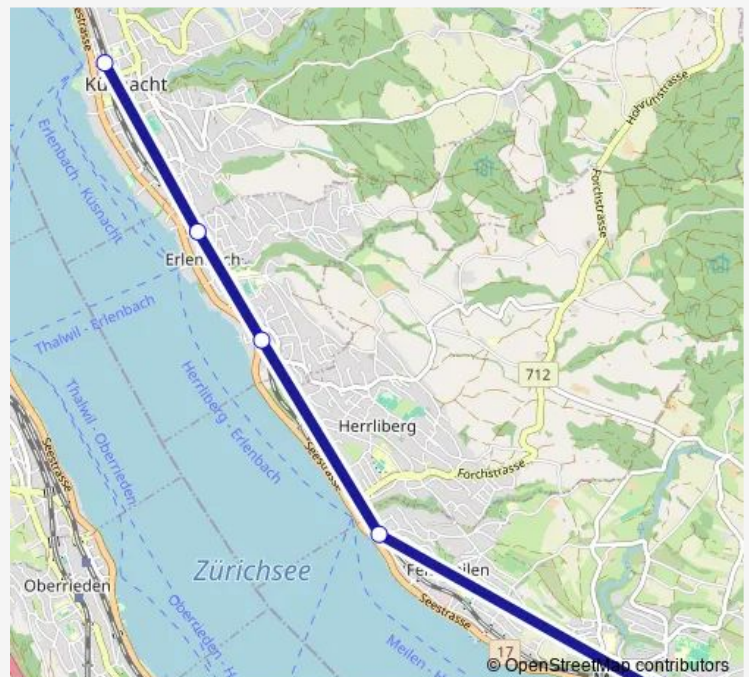

Direction

Meilen — Küsnacht Zh

5 stops

[Open route schedule](#)

Meilen

Herrliberg-Feldmeilen

Winkel am Zürichsee

Erlenbach Zh

Küsnacht Zh

Route schedule

Meilen — Küsnacht Zh

Monday	—
Tuesday	—
Wednesday	—
Thursday	—
Friday	—
Saturday	05:50
Sunday	05:50

Route info

Direction: Meilen

Stops: 5

Trip Duration: 0 hour 11 min

Direction

Küsnacht Zh — Meilen

5 stops

[Open route schedule](#)

Küsnacht Zh

Erlenbach Zh

Winkel am Zürichsee

Herrliberg-Feldmeilen