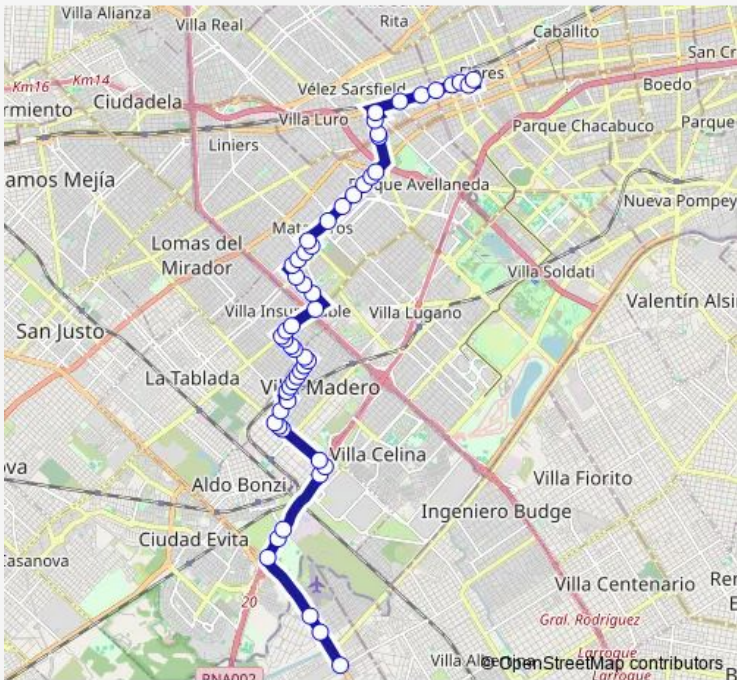

Bus 92D Jnamba092

[Go to website](#)

Direction
 Camino DE Cintura 7700-7784 — 20 Pedernera
 54 stops
[Open route schedule](#)

- Camino DE Cintura 7700-7784
- Camino DE Cintura 8499-8585
- Camino DE Cintura 8899-8999
- Cochrane
- Palpa
- ANA María Janer 2471-2499
- Autopista Teniente General Pablo Ricchieri
- Avenida Boulogne SUR MER 1963
- Avenida Boulogne SUR MER 1802-2000
- Avenida Boulogne SUR MER 1206
- AVENIDA BOULOGNE SUR MER 1151-1199
- Avenida Boulogne SUR MER 1026
- Constituyentes 153-199
- Constituyentes 355-399
- General Pedernera 449-499
- General Pedernera 581
- General Pedernera 671
- General Pedernera 785
- General Pedernera 883
- General Pedernera 997
- General Pedernera 1001-1099

Route schedule
 Camino DE Cintura 7700-7784 — 20 Pedernera

Monday	05:15-20:00
Tuesday	05:15-20:00
Wednesday	05:15-20:00
Thursday	05:15-20:00
Friday	05:15-20:00
Saturday	—
Sunday	—

Route info
 Direction: Camino DE Cintura 7700-7784
 Stops: 54
 Trip Duration: 0 hour 44 min

92D — Jnamba092 BusMaps

Coronel Domínguez 650-698

CORONEL DOMÍNGUEZ 414

Coronel Domínguez 330

Coronel Domínguez 114

Coronel Domínguez 37

Avenida Intendente Esteban Crovara 600-648

Avenida Intendente Esteban Crovara 422