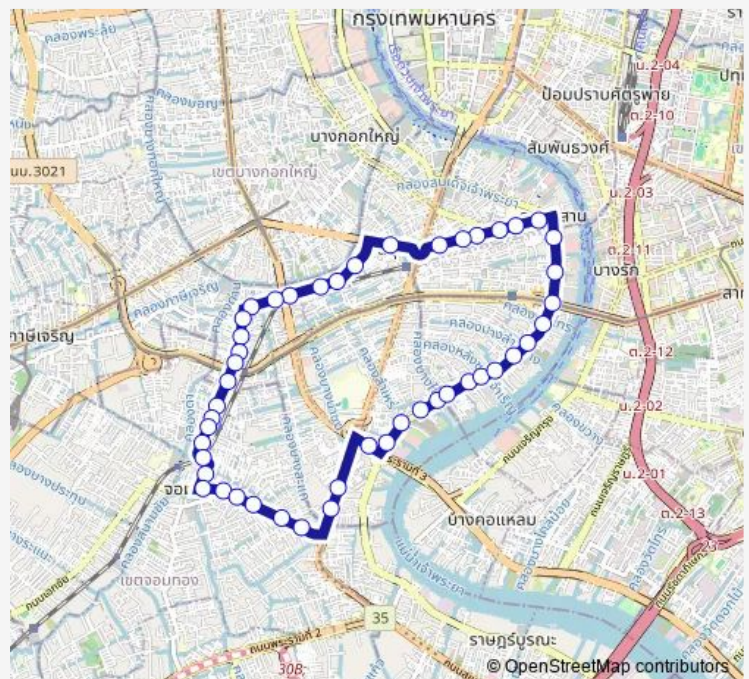

ตรงข้ามแพลตฟอร์มวงเวียนใหญ่;Opposite Platform Wongwianyai

ก่อนแยกบางยี่เรือ;Before Bang Yi Ruea Junction

Route schedule

ซอยเจริญนคร 56;Soi Charoen Nakhon 56 — สน.บุคคโล / สน. สำเหร่;Bukkhalo Police Station / Samre Police Station

Monday 00:01

Tuesday 00:01

Wednesday 00:01

Thursday 00:01

Friday 00:01

Saturday 00:01

Sunday 00:01

Route info

Direction: ซอยเจริญนคร 56;Soi Charoen Nakhon 56

Stops: 47

Trip Duration: 1 hour 2 min

ตรงข้ามสำนักงานเขตธนบุรี;Thon Buri District Office (Opposite)

ตรงข้ามวัดอินทาราม;Opposite Wat Intaram

ตรงข้ามวัดจันทาราม ;Opposite Wat Chantaram