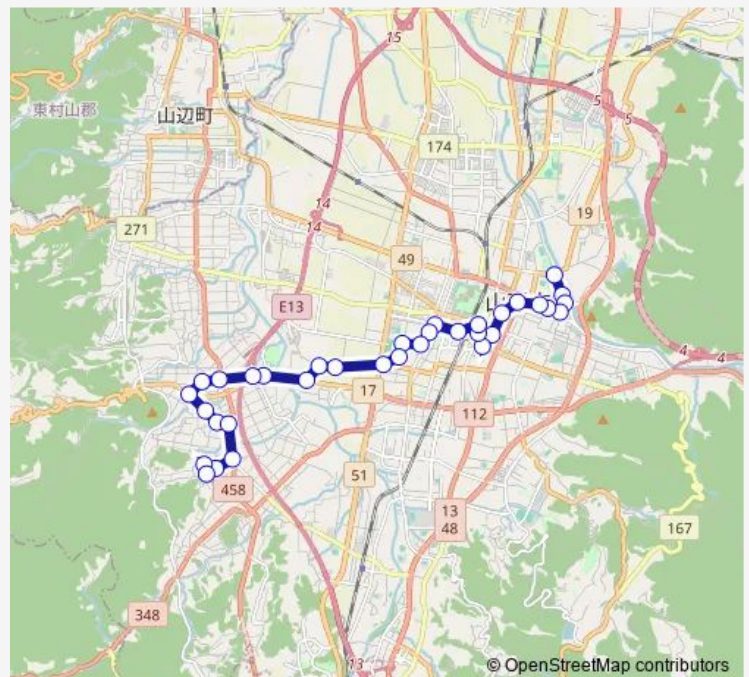

### Route schedule

千歳公園待合所 — すぎさわの丘

Monday 07:40

Tuesday 07:40

Wednesday 07:40

Thursday 07:40

Friday 07:40

Saturday —

### Route info

Direction: 千歳公園待合所

Stops: 34

Trip Duration: 0 hour 45 min

■ W78 — 千歳公園 ( 松栄・ 柏倉 ) すぎさわの丘

産業技術短大前

西公園前

西部工業北口