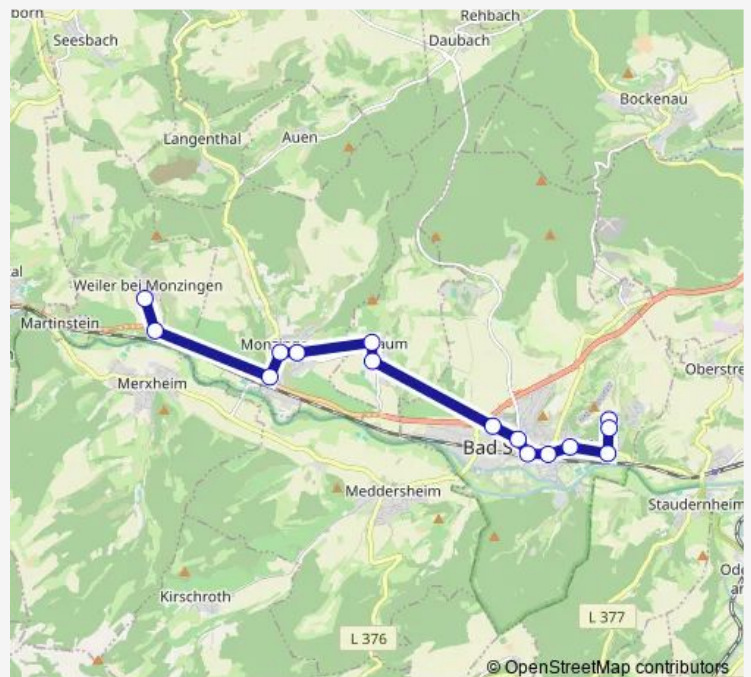

Erbach, Fabrikstraße

Erbach, Turnhalle

Jägersburg, Am Eichwald

Jägersburg, Ortsmitte

Waldmohr Süd B

Waldmohr Bürgerhaus B

Waldmohr, Mitte

Route schedule

Route info

Direction: Homburg, Johanneum

Stops: 17

Trip Duration: 0 hour 28 min

Direction

Schönenberg, Schulzentrum — Homburg, Hbf

24 stops

[Open route schedule](#)