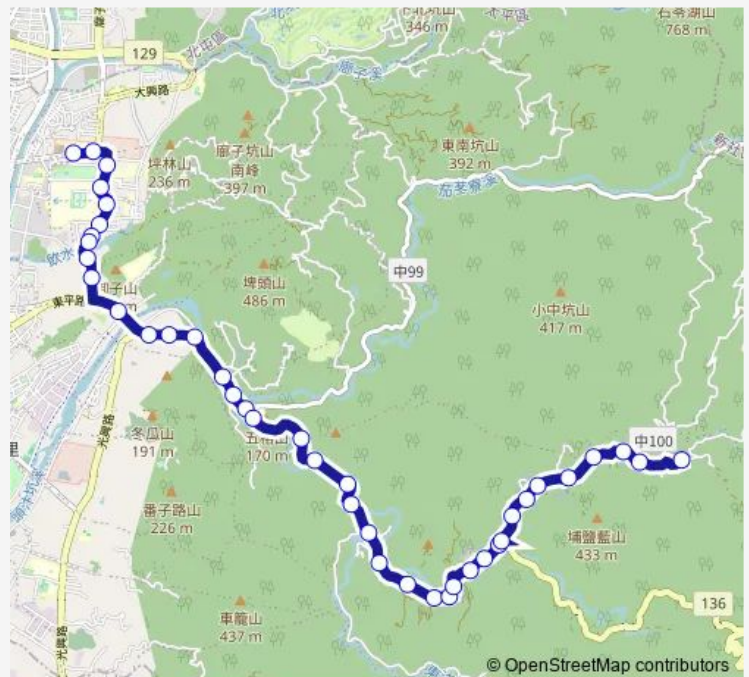

Tc_龍眼腳

Tc_長龍吊橋

Tc_福利社

Route schedule

Tc_國軍臺中總醫院 — Tc_天圓彌勒院

Monday 06:00-18:30

Tuesday 06:00-18:30

Wednesday 06:00-18:30

Thursday 06:00-18:30

Friday 06:00-18:30

Saturday 07:30-18:30

Sunday 07:30-18:30

Route info

Direction: Tc_國軍臺中總醫院

Stops: 40

Trip Duration: 0 hour 23 min

287 — 287_國軍臺中總醫院_茅埔

Tc_吊橋頭

Tc_三號橋

Tc_草嶺橋

Tc_佛恩寺

Tc_土地公崁

Tc_下湖

Tc_四號橋

Saturday 08:30-19:10

Sunday 08:30-19:10

Route info

Direction: Tc_天圓彌勒院

Stops: 39

Trip Duration: 0 hour 24 min

Tc_內城橋

Tc_香蕉市場