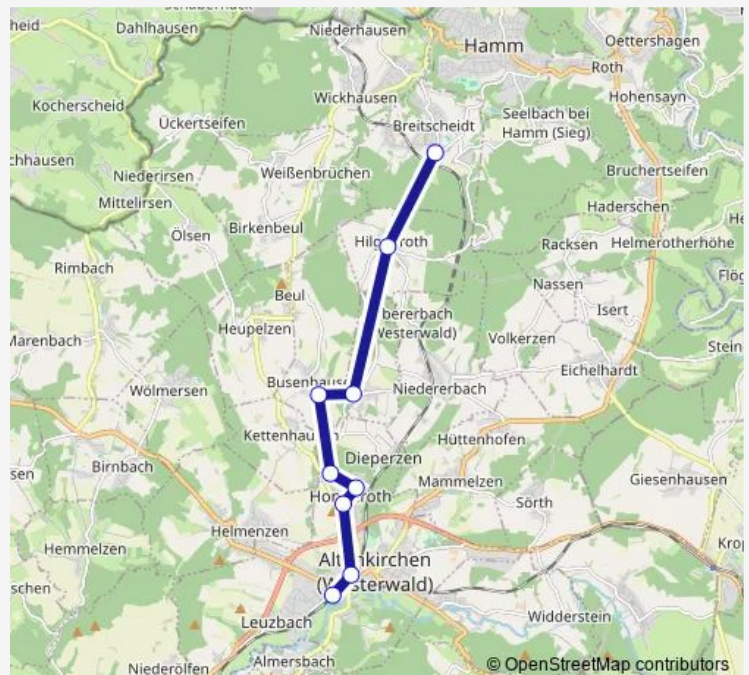

Bus 287

[Go to website](#)

Direction

Breitscheidt Bahnhof/Poststraße — Altenkirchen (West-
erw) Altenkirchen Bahnhof

9 stops

[Open route schedule](#)

Breitscheidt Bahnhof/Poststraße

Hilgenroth Marienthaler Straße

Route schedule

Breitscheidt Bahnhof/Poststraße — Altenkirchen (West-
erw) Altenkirchen Bahnhof

Monday 05:38-19:38

Tuesday 05:38-19:38

Wednesday 05:38-19:38

Thursday 05:38-19:38

Friday 05:38-19:38

Saturday —

Sunday —

Route info

Direction: Breitscheidt Bahnhof/Poststraße

Stops: 9

Trip Duration: 0 hour 30 min

Direction

Altenkirchen (Westerw) Altenkirchen Bahnhof — Breitscheidt Bahnhof/Poststraße

9 stops

Busenhausen Wiesenstraße

Bachenberg Kreisstraße

Hilgenroth Marienthaler Straße

Breitscheidt Bahnhof/Poststraße

Route schedule

Altenkirchen (Westerw) Altenkirchen Bahnhof — Breitscheidt Bahnhof/Poststraße

Monday 06:20-18:51