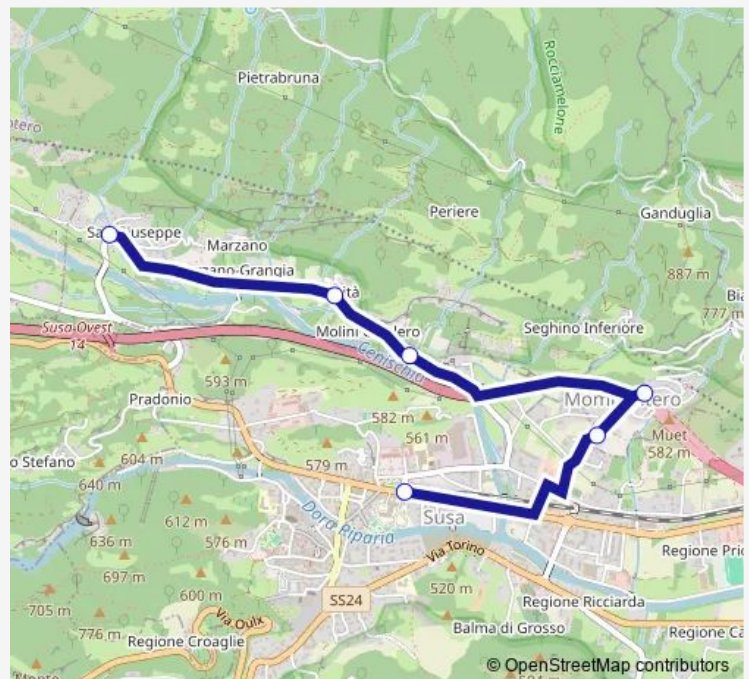

Mompantero - Piazzale Santuario

Mompantero - Frazione Trinita'

Mompantero - Frazione SAN Giuseppe

Susa - Stazione Ferroviaria

Route schedule

Urbiano - VIA Bricche — Susa - Stazione Ferroviaria

Monday —

Tuesday 08:45

Wednesday —

Thursday —

Friday —

Saturday —

Sunday —

Route info

Direction: Urbiano - VIA Bricche

Stops: 6

Trip Duration: 0 hour 20 min

■ 287 — Mercatale Mompantero-Susa

Direction

Susa - Stazione Ferroviaria — Mompantero - Frazione SAN Giuseppe

6 stops

[Open route schedule](#)

Susa - Stazione Ferroviaria

Urbiano - VIA Roma

Urbiano - VIA Bricche

Mompantero - Piazzale Santuario

Mompantero - Frazione Trinita'

Mompantero - Frazione SAN Giuseppe

Route schedule

Susa - Stazione Ferroviaria — Mompantero - Frazione SAN Giuseppe

Monday	—
Tuesday	11:00
Wednesday	—
Thursday	—
Friday	—
Saturday	—
Sunday	—