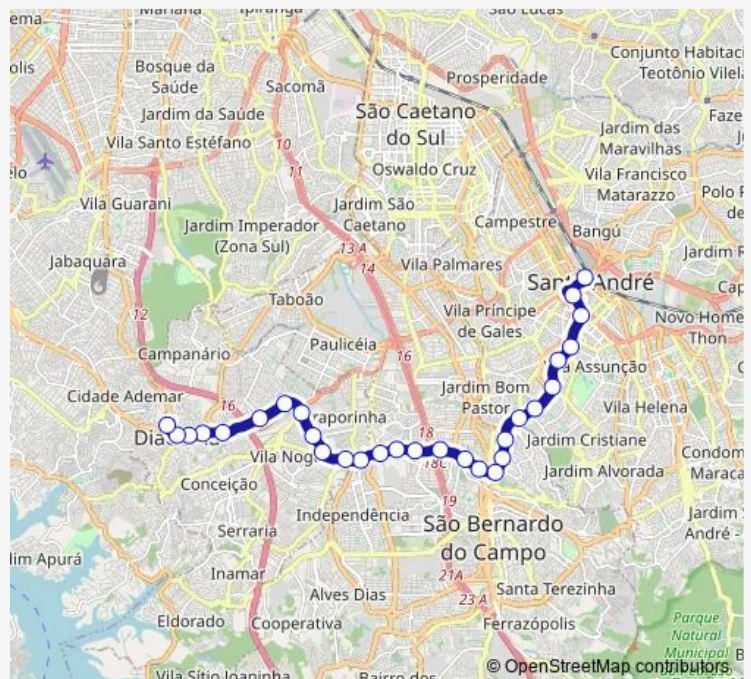

Friday 00:00-23:40

Saturday 00:00-23:35

Sunday 00:00-23:35

Route info

Direction: Terminal Metropolitano Diadema

Stops: 30

Trip Duration: 0 hour 55 min

■ 287 — Santo Andre (Terminal Metropolitano Santo Andre Oeste) - Diadema (Terminal Metropolitano Diadema) **BusMaps**

Parada Metropolitana Getulio Vargas

Parada Metropolitana Baeta Neves

Parada Metropolitana Pilar

Parada Metropolitana Estela

Parada Metropolitana Gilda

Av. Pereira Barreto 401 - Paraiso Santo Andre - SP
09751-000 Brasil

Parada Metropolitana Santa Tereza

Parada Metropolitana Alfredo Flaquer

Parada Metropolitana IV Centenario

Terminal Metropolitanano Santo Andre Oeste

Direction

Terminal Metropolitano Santo Andre Oeste — Terminal Metropolitano Diadema

Direction: Terminal Metropolitano Santo Andre Oeste

Stops: 29

Trip Duration: 0 hour 55 min

Parada Metropolitana Imigrantes

Parada Metropolitana Orense

Parada Metropolitana Manoel da Nobrega

Parada Metropolitana Castelo Branco