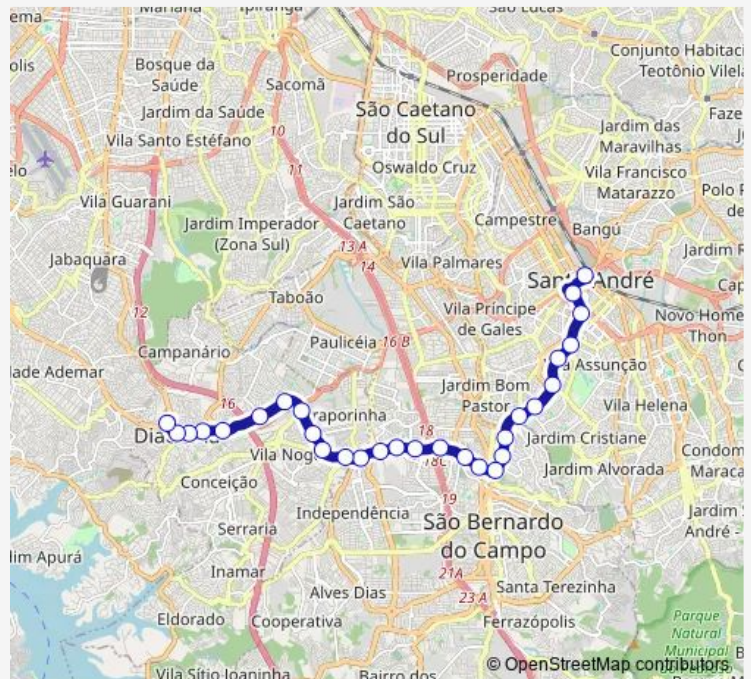

Parada Metropolitana Cecom

Parada Metropolitana Planalto

Parada Metropolitana Anchieta

Parada Metropolitana Vera Cruz

Parada Metropolitana Jardim do Mar

Parada Metropolitana Paco

Parada Metropolitana ETEC/FATEC/SENAI

Route schedule

Terminal Metropolitano Diadema — Terminal Metropolitano Santo Andre Oeste

Monday	00:00-23:40
Tuesday	00:00-23:40
Wednesday	00:00-23:40
Thursday	00:00-23:40
Friday	00:00-23:40
Saturday	00:00-23:35
Sunday	00:00-23:35

Route info

Direction: Terminal Metropolitano Diadema

Stops: 30

Trip Duration: 0 hour 55 min

■ 287 — Santo Andre (Terminal Metropolitano Santo Andre Oeste) - Diadema (Terminal Metropolitano Diadema) **BusMaps**

Wednesday 00:00-23:40

Thursday 00:00-23:40

Friday 00:00-23:40

Saturday 00:00-23:35

Sunday 00:00-23:35

Route info

Direction: Terminal Metropolitano Santo Andre Oeste

Stops: 29