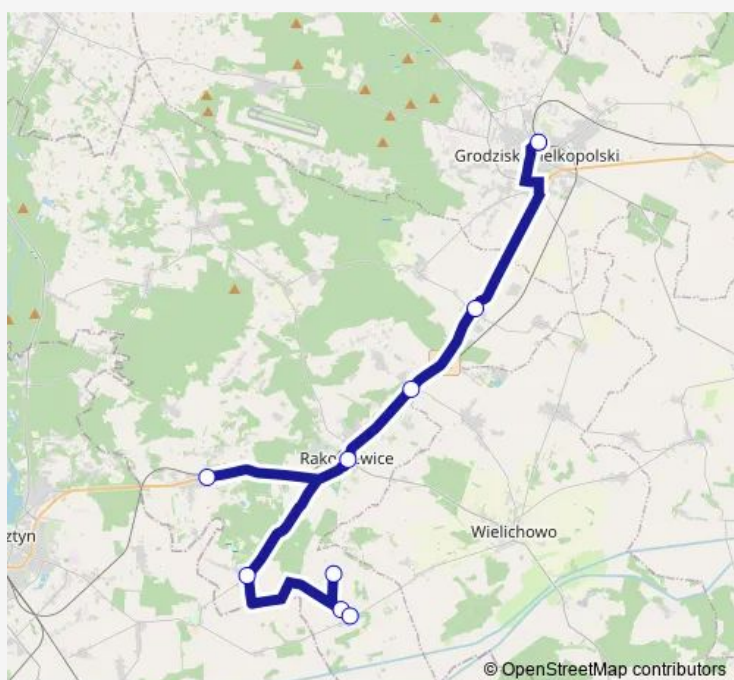

Bus 287 Grodzisk Wlkp. - Tarnowa

[Go to website](#)

Direction

Tarnowa, I — Grodzisk Wlkp., Przystanek Dworcowy - ul. Kolejowa

9 stops

[Open route schedule](#)

Tarnowa, I

Tarnowa, Ii

Tarnowa, Iii

Łąkie Stare

Rostarzewo, I - ul. Rakoniewicka

Rakoniewice, Krystyny

Goździn, Skrzyżowanie

Ruchocice, Drzymały/Poznańska

Grodzisk Wlkp., Przystanek Dworcowy - ul. Kolejowa

Route schedule

Tarnowa, I — Grodzisk Wlkp., Przystanek Dworcowy - ul. Kolejowa

Monday 06:50

Tuesday 06:50

Wednesday 06:50

Thursday 06:50

Friday 06:50

Saturday 06:50

Sunday 06:50

Route info

Direction: Tarnowa, I

Stops: 9

Trip Duration: 0 hour 46 min

287 — Grodzisk Wlkp. - Tarnowa

DirectionGrodzisk Wlkp., Przystanek Dworcowy - ul. Kolejowa —
Tarnowa, I

9 stops

[Open route schedule](#)