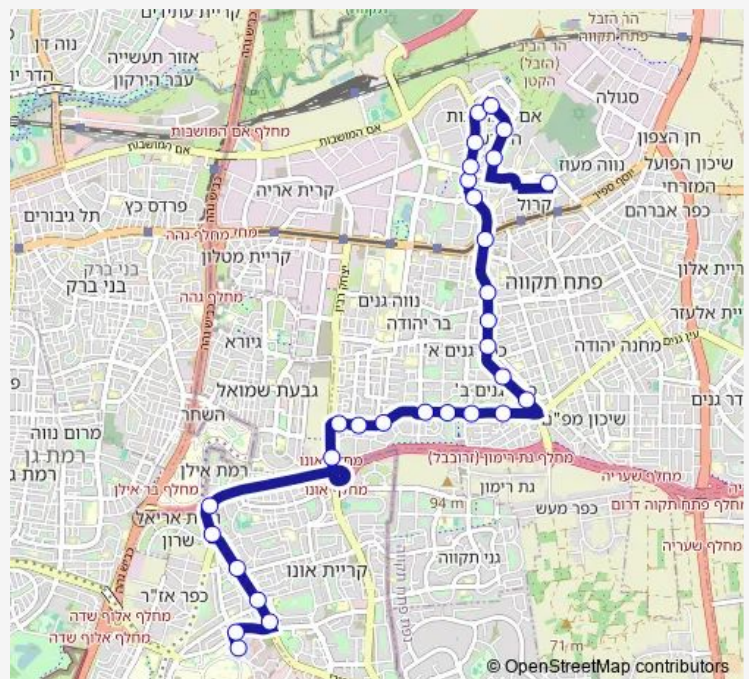

טרומפלדור/דגל ראובן

טרומפלדור/בנימין יהלום

טרומפלדור/פיק'א

ת.רק'ל קרול

Route schedule

בי"ח שיב'א/שדרות אהרון קציר — מסוף משה ארנס/הורדה

Monday 09:55-18:35

Tuesday 09:55-18:35

Wednesday 09:55-18:35

Thursday 09:55-18:35

Friday —

Saturday —

Sunday 09:55-18:35

Route info

Direction: בי"ח שיב'א/שדרות אהרון קציר

Stops: 30

Trip Duration: 0 hour 33 min

287 — בי"ח שיב'א/שדרות אהרון קציר-רמת גן->מסוף משה ארנס/הורדה-פתח תקווה-20 BusMaps

לודיוב/גרינשפן

חנן ליתן/ברוריה בת תרדיון

קניון אם מושבות

ראשון לציון/זכרון יעקב

אלוף רחבעם זאבי/ראשון לציון