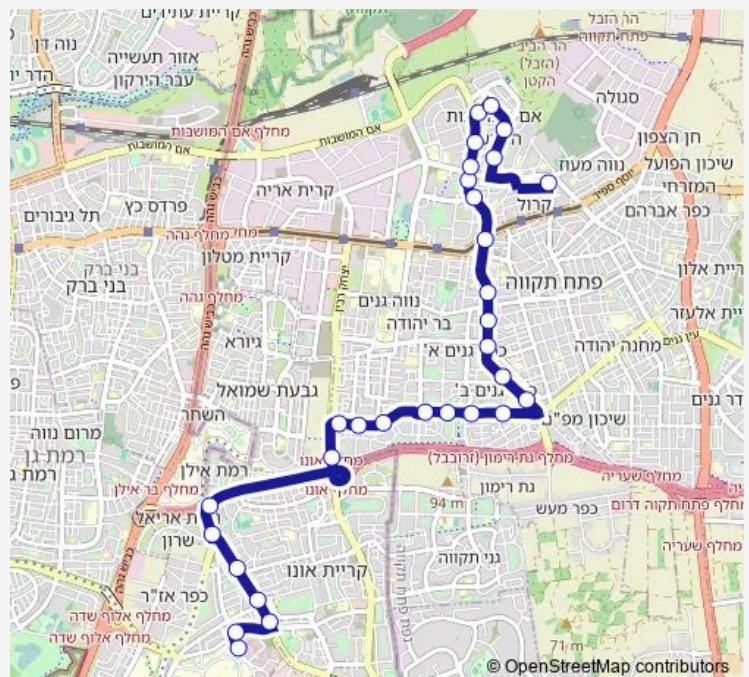

### Route schedule

בי"ח שיב'א/שדרות אהרון קציר — מסוף משה ארנס/הורדה

Monday 09:55-18:35

Tuesday 09:55-18:35

Wednesday 09:55-18:35

Thursday 09:55-18:35

Friday —

Saturday —

### Route info

Direction: בי"ח שיב'א/שדרות אהרון קציר

Stops: 30

Trip Duration: 0 hour 33 min

לודיוב/גרינשפן

חנן ליתן/ברוריה בת תרדיון

קניון אם מושבות

ראשון לציון/זכרון יעקב