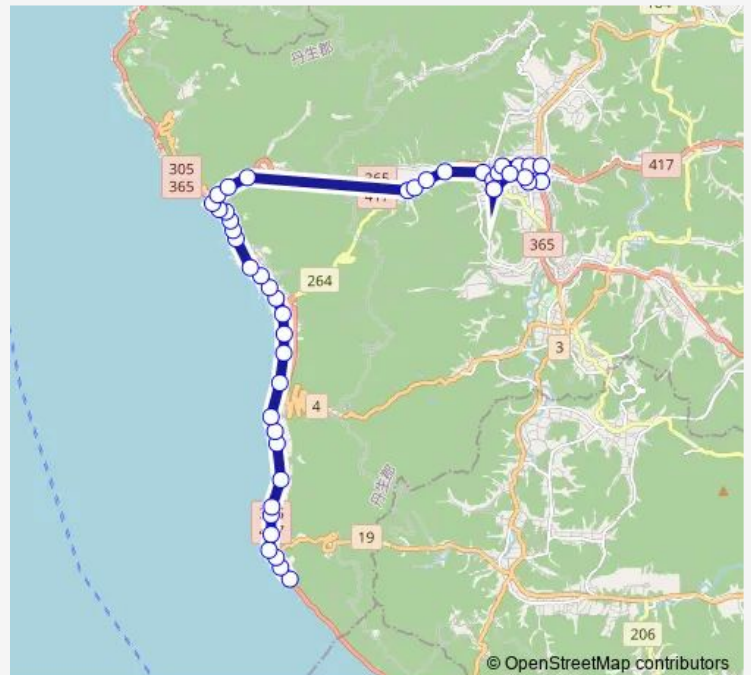

小樟北

城ヶ谷

新保

Route schedule

かれい崎 — 織田病院

Monday 09:48-14:58

Tuesday 09:48-14:58

Wednesday 09:48-14:58

Thursday 09:48-14:58

Friday 09:48-14:58

Saturday —

Sunday —

Route info

Direction: かれい崎

Stops: 45

Trip Duration: 0 hour 47 min

■ 越前地区巡回ルート

BusMaps

宿

越前サブコミュニティセンター

なぎさの湯

長谷の間

梅浦

上瀬