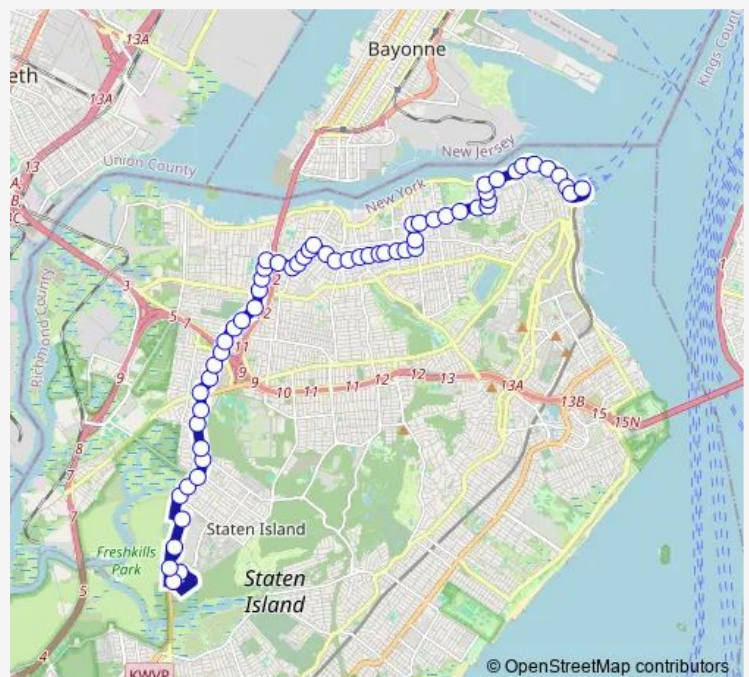

Lafayette AV/Fillmore St

Lafayette AV/Cassidy Pl

Lafayette AV/Henderson Av

Henderson AV/Clinton Av

Henderson AV/Westbury Av

Henderson AV/Bard Av

Henderson AV/Pelton Av

Henderson AV/Bement Av

Thursday 05:30-00:30⁺¹

Friday 05:30-00:30⁺¹

Saturday 05:30-24:00

Sunday 05:30-24:00

Route info

Direction: Saint George Ferry/Ramp D S44 & S94

Stops: 58

Trip Duration: 0 hour 48 min

S44 — St. George - Staten Island Mall

Cary AV/Broadway

Cary AV/Caroline St

Cary AV/Elizabeth St

Cary AV/Taylor St

Cary AV/Clove Rd

Post AV/Driprock St

Post AV/Jewett Av

Post AV/Decker Av

Post AV/Port Richmond Av

Port Richmond AV/Clinton Pl

Port Richmond AV/Hooker Pl

Walker ST/Trantor Pl

Morningstar RD/Walker St

Morningstar RD/David Pl

Morningstar RD/Dixon Av