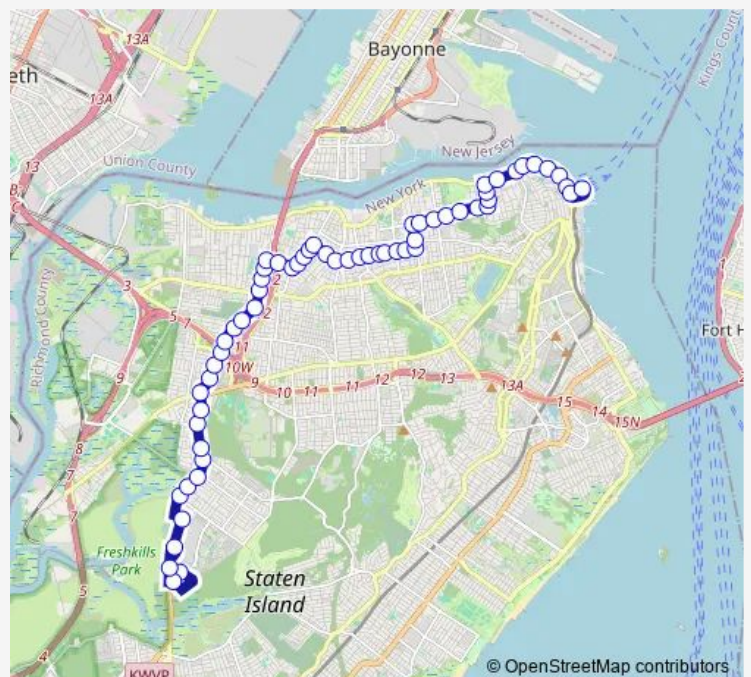

Richmond AV/Nome Av

Richmond AV/Richmond Hill Rd

Staten Island Mall AT Ring RD/Macys

Route schedule

Nicholas AV/Charles Av — Staten Island Mall AT Ring RD/Macys

Monday 14:30

Tuesday 14:30

Wednesday 14:30

Thursday 14:30

Friday 14:30

Saturday —

Sunday —

Route info

Direction: Nicholas AV/Charles Av

Stops: 21

Trip Duration: 0 hour 21 min

S44 — St. George - Staten Island Mall

Direction

Yukon AV/Target Driveway — Saint George Ferry/Ramp D

60 stops

[Open route schedule](#)

Yukon AV/Target Driveway

Independence AV/Ashley Homegoods

Richmond AV/Yukon Av

Staten Island Mall AT Ring RD/Platinum Av

Staten Island Mall AT Ring RD/Macys

Richmond AV/Richmond Hill Rd

Richmond AV/Nome Av

Richmond AV/Draper PL South

Richmond AV/Rockland Av

Richmond AV/Rivington Av

Richmond AV/Signs Rd