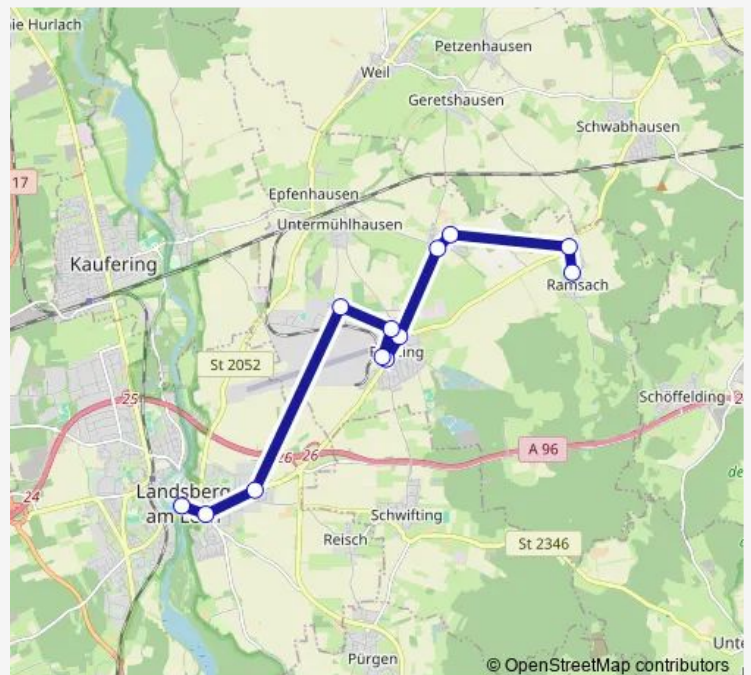

Direction

Ramsach, Ortsmitte — Landsberg, Hauptplatz

12 stops

[Open route schedule](#)

Ramsach, Ortsmitte

Ramsach, Abzw.

Oberbergen, Nord

Oberbergen, Süd

Penzing, Martinsplatz

Penzing, Landsberger Straße

Penzing, Kauferinger Straße

Penzing, Nord

Penzing, Fliegerhorst

Landsberg, Adlerstraße

Landsberg, Bayertor

Landsberg, Hauptplatz

Route schedule

Ramsach, Ortsmitte — Landsberg, Hauptplatz

Monday 00:08-23:08

Tuesday 00:08-23:08

Wednesday 00:08-23:08

Thursday 00:08-23:08

Friday 00:08-23:08

Saturday 00:08-23:08

Sunday 00:08-23:08

Route info

Direction: Ramsach, Ortsmitte

Stops: 12

Trip Duration: 0 hour 11 min

Direction

Landsberg, Hauptplatz — Ramsach, Ortsmitte

12 stops