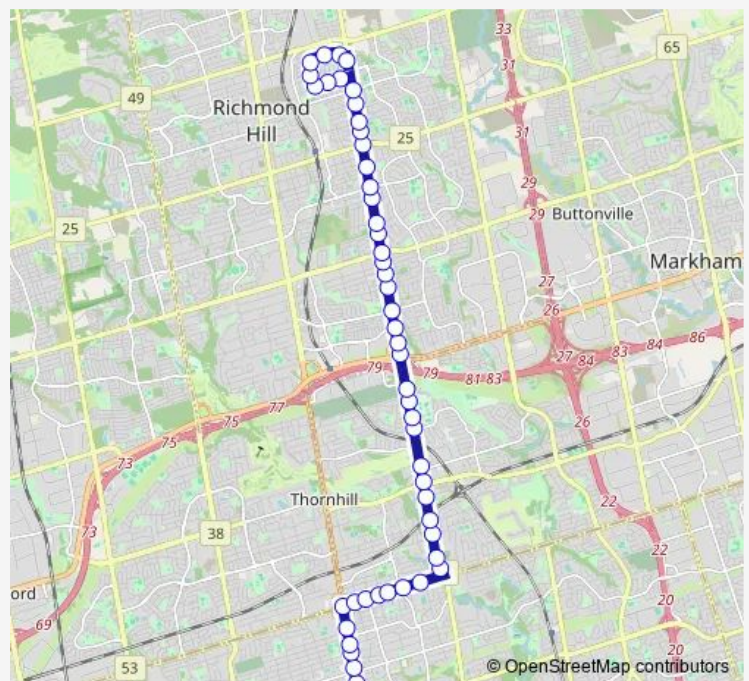

### Route schedule

Finch GO BUS Terminal Platform 3 — Bayview AV Stop # 2859

Monday 05:14-00:26<sup>+1</sup>

Tuesday 05:14-00:26<sup>+1</sup>

Wednesday 05:14-00:26<sup>+1</sup>

Thursday 05:14-00:26<sup>+1</sup>

### Route info

Direction: Finch GO BUS Terminal Platform 3

Stops: 50

Trip Duration: 0 hour 51 min

091 — Bayview

Bayview AV / Dunsinane Dr

Bayview AV / Sycamore Dr

Bayview AV / Langstaff Rd

## Route info

Direction: Bayview AV Stop # 2859

Stops: 45

Trip Duration: 0 hour 32 min

Bayview AV / Royal Orchard Blvd

Bayview AV Stop # 2884

Bayview AV / John St

Bayview AV / Thornlea Rd