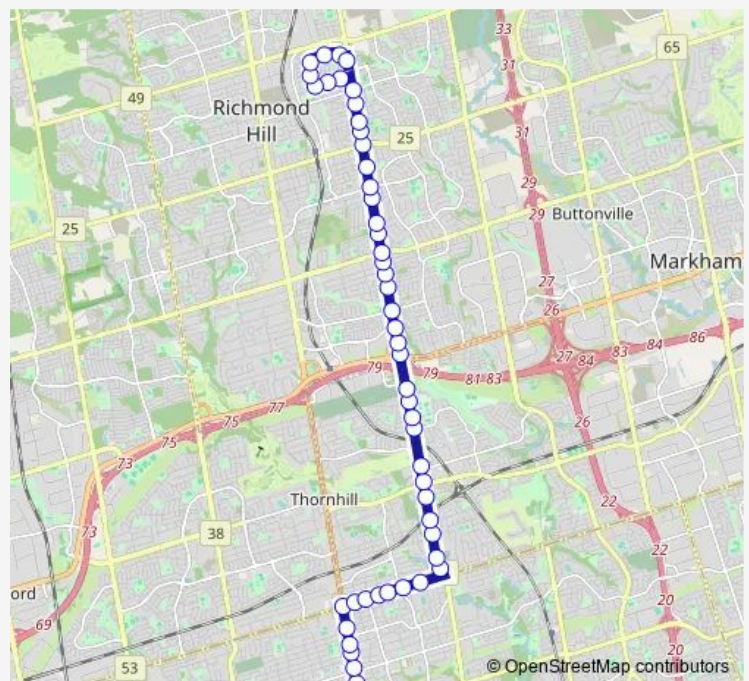

Steeles AV / Maxome Av

Steeles AV / Grandview Av

Bayview AV / Steeles Av

Bayview AV / Fairfield Pl

Bayview AV / Doncrest Dr

Bayview AV / Laureleaf Rd

Bayview AV / Harris Way

Bayview AV / John St

Bayview AV / Green Lane

Bayview AV / Willowbrook Rd

Route schedule

Finch GO BUS Terminal Platform 3 — Bayview AV Stop # 2859

Monday	05:14-00:26 ⁺¹
Tuesday	05:14-00:26 ⁺¹
Wednesday	05:14-00:26 ⁺¹
Thursday	05:14-00:26 ⁺¹
Friday	05:14-00:26 ⁺¹
Saturday	06:45-23:07
Sunday	06:48-00:24 ⁺¹

Route info

Direction: Finch GO BUS Terminal Platform 3

Stops: 50

Trip Duration: 0 hour 33 min

091 — Bayview

Bayview AV / Dunsinane Dr

Bayview AV / Sycamore Dr

Bayview AV / Langstaff Rd

Stops: 45

Trip Duration: 0 hour 30 min

Bayview AV / Royal Orchard Blvd

Bayview AV Stop # 2884

Bayview AV / John St

Bayview AV / Thornlea Rd

Bayview AV / Hunt Club Crt

Bayview AV / Proctor Av