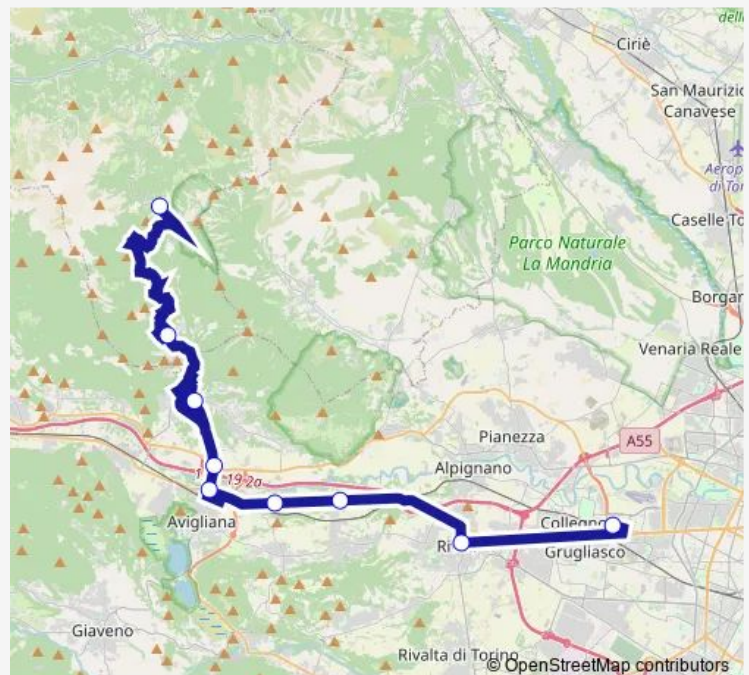

Avigliana - Corso Dora

Grangia - Bivio Almese - Americano - Incrocio SS 24 - SP 197

Almese - Piazza Martiri Della Liberta'

Rubiana - Piazza Roma

Colle DEL Lys

Route schedule

Collegno - Fermi — Colle DEL Lys

Monday 07:05-19:50

Tuesday 07:05-19:50

Wednesday 07:05-19:50

Thursday 07:05-19:50

Friday 07:05-19:50

Saturday 07:05-19:50

Sunday 08:05-19:25

Route info

Direction: Collegno - Fermi

Stops: 9

Trip Duration: 1 hour 30 min

091 — Collegno/Fermi-Avigliana-Rubiana

BusMaps

Direction

Colle DEL Lys — Collegno - Fermi

9 stops

[Open route schedule](#)

Colle DEL Lys

Rubiana - Piazza Roma

Almese - Piazza Martiri Della Liberta'

Grangia - Bivio Almese - Americano - Incrocio SS 24 - SP 197

Avigliana - Corso Dora

Ferreria

Perosa