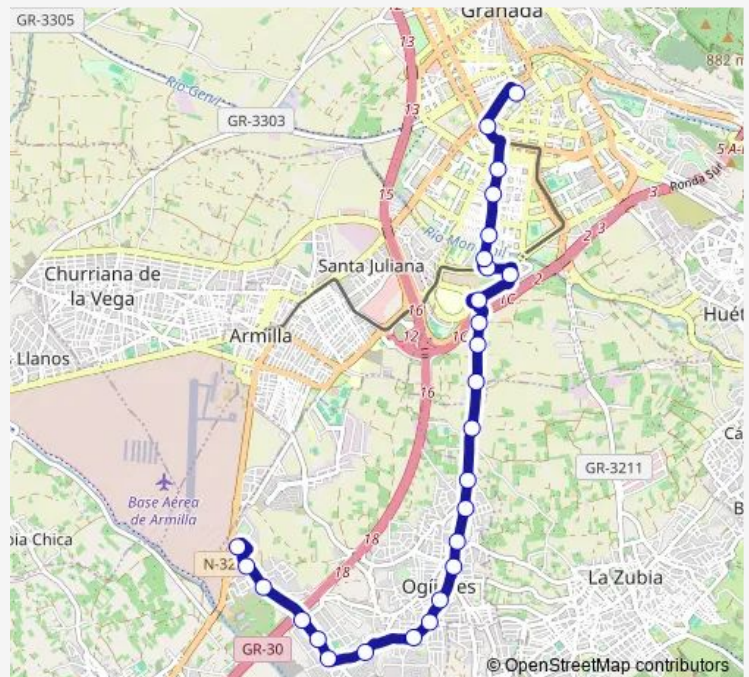

Ctra. De Ogijares 3

Ctra. De Ogijares 4

Granada 1 V

Granada 2

Plaza Baja

Real Baja

Ctra. De Armilla 1

Ctra. De Armilla 2

Thursday 11:35-12:15

Friday 11:35-12:15

Saturday —

Sunday —

Route info

Direction: Tierno Galván

Stops: 24

Trip Duration: 0 hour 26 min

0170B — Granada - Ogijares - Pedrizas - Lomalinda

Cno. De Gabia 4 V

Cno. De Gabia 5 V

Cno. De Gabia 6

Direction

Cno. De Gabia 6 — Tierno Galván

27 stops

[Open route schedule](#)

Saturday —

Sunday —

Route info

Direction: Cno. De Gabia 6

Stops: 27

Trip Duration: 0 hour 30 min

Avda. De América 1 V

Tierno Galván