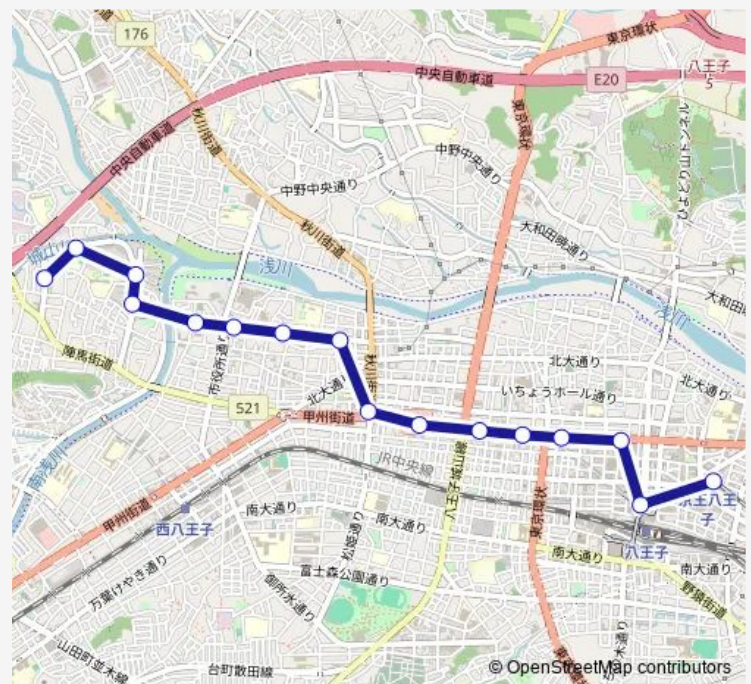

Direction

横川町住宅 — 京王八王子駅

16 stops

[Open route schedule](#)

横川町住宅

住宅北 (横川町)

住宅中央 (横川町)

横川橋公園

多賀公園入口

市役所入口 (八王子市役所)

八王子警察署前

元本郷 1 丁目

本郷横丁

織物組合前

八日町四丁目

八日町 1 丁目

横山町三丁目

横山町

八王子駅北口

京王八王子駅

Route schedule

横川町住宅 — 京王八王子駅

Monday	05:50-22:34
Tuesday	05:50-22:34
Wednesday	05:50-22:34
Thursday	05:50-22:34
Friday	05:50-22:34
Saturday	06:10-22:10
Sunday	06:10-22:10

Route info

Direction: 横川町住宅

Stops: 16

Trip Duration: 0 hour 24 min

Direction

京王八王子駅 — 横川町住宅

16 stops

[Open route schedule](#)

京王八王子駅