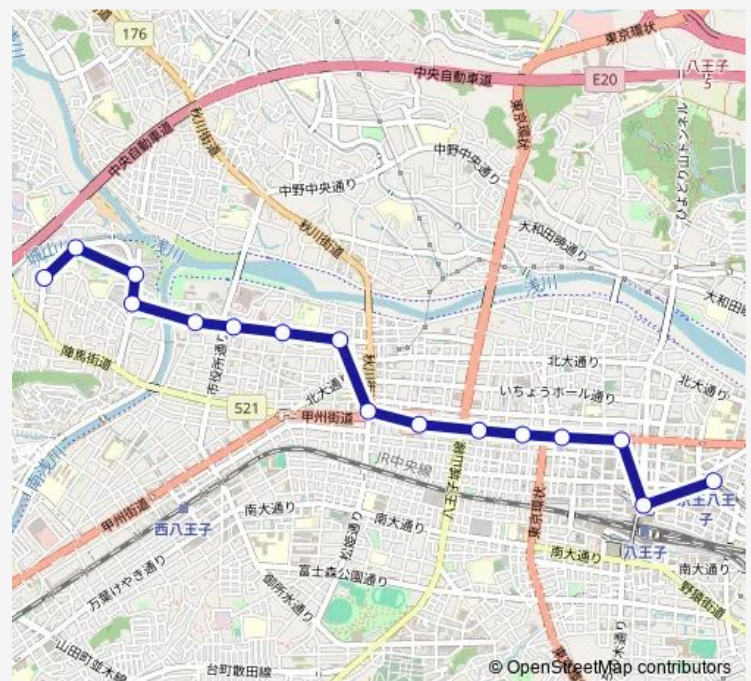

横山町 3 丁目

横山町

八王子駅北口

京王八王子駅

Route schedule

横川町住宅 — 京王八王子駅

Monday 05:50-22:34

Tuesday 05:50-22:34

Wednesday 05:50-22:34

Thursday 05:50-22:34

Friday 05:50-22:34

Saturday 06:10-22:10

Sunday 06:10-22:10

Route info

Direction: 横川町住宅

Stops: 16

Trip Duration: 0 hour 24 min

Direction

京王八王子駅 — 横川町住宅

16 stops

[Open route schedule](#)

京王八王子駅

八王子駅北口

横山町

Tuesday 05:18-22:45

Wednesday 05:18-22:45

Thursday 05:18-22:45

Friday 05:18-22:45

Saturday 06:10-22:38

Sunday 06:10-22:38

Route info

Direction: 京王八王子駅