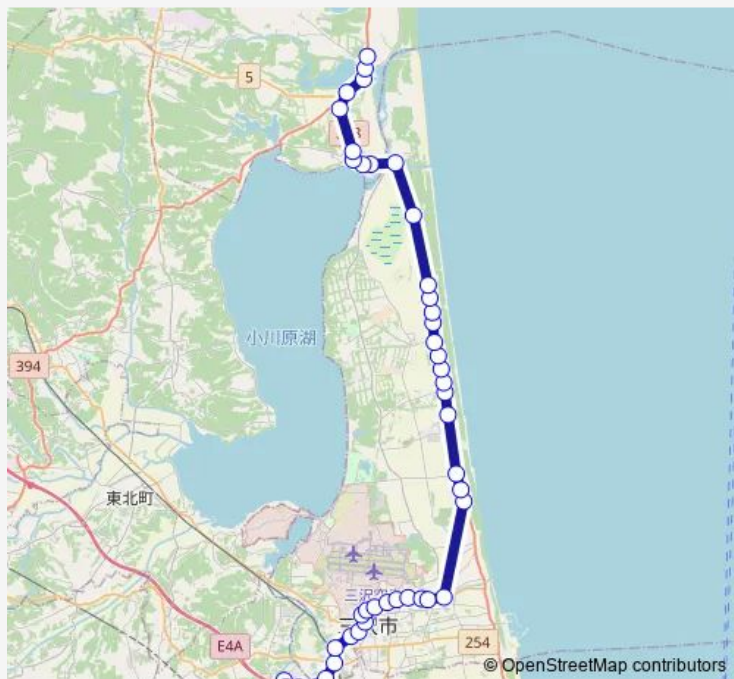

Direction

追館 — 三沢案内所

39 stops

[Open route schedule](#)

- 追館
- 北平沼
- 平沼
- 平沼入口
- 南平沼
- 北倉内
- 倉内
- 南倉内
- 公営住宅前
- 天ヶ森入口
- 八幡
- 越下
- 富崎
- 谷地頭
- 斗南藩記念観光村
- 南谷地頭
- 高ノ沢
- 朝日
- 根井
- 農協前
- 西浜三沢

Route schedule

追館 — 三沢案内所

| | |
|-----------|-------|
| Monday | 06:47 |
| Tuesday | 06:47 |
| Wednesday | 06:47 |
| Thursday | 06:47 |
| Friday | 06:47 |
| Saturday | 06:47 |
| Sunday | — |

Route info

Direction: 追館

Stops: 39

Trip Duration: 1 hour 2 min