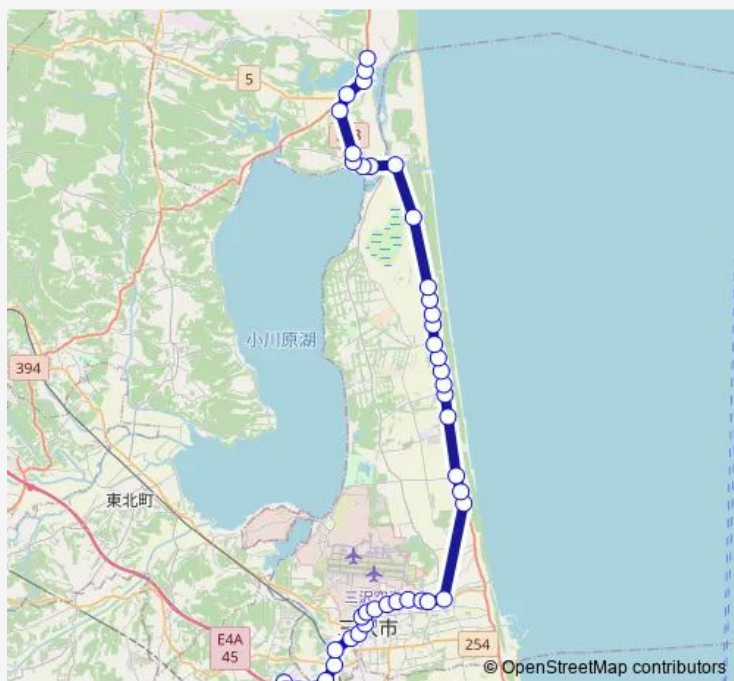

Direction

追館 — 三沢案内所

39 stops

[Open route schedule](#)

- 追館
- 北平沼
- 平沼
- 平沼入口
- 南平沼
- 北倉内
- 倉内
- 南倉内
- 公営住宅前
- 天ヶ森入口
- 八幡
- 越下
- 富崎
- 谷地頭
- 斗南藩記念観光村
- 南谷地頭
- 高ノ沢
- 朝日
- 根井
- 農協前
- 西浜三沢

Route schedule

追館 — 三沢案内所

| | |
|-----------|-------|
| Monday | 06:47 |
| Tuesday | 06:47 |
| Wednesday | 06:47 |
| Thursday | 06:47 |
| Friday | 06:47 |
| Saturday | 06:47 |
| Sunday | — |

Route info

Direction: 追館

Stops: 39

Trip Duration: 1 hour 2 min