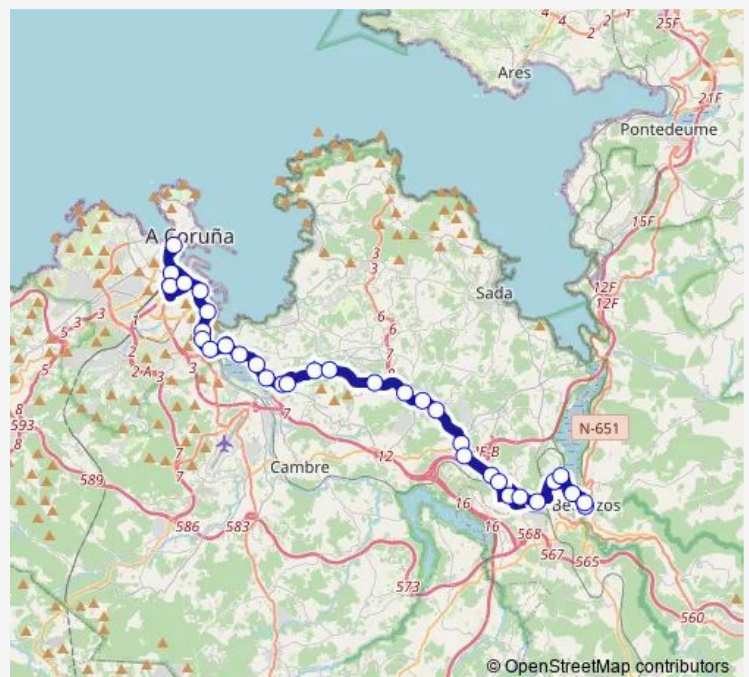

Bus XG871045 Entrexardíns-San Pedro de Nós-Betanzos praza

[Go to website](#)

Direction

Betanzos Praza — Entrexardíns

33 stops

[Open route schedule](#)

Betanzos Praza

Betanzos Biblioteca

Betanzos Instituto

Subida Angustias

Angustias

Fraga

Cortiñán (Marquesiña)

Cortiñán Cruce DP-105

O Bosque

Raxas

Guísamo

Guísamo

C.P. Bergondo

Espírito Santo

Coiro

Iñás

O Carballo

Mesón da Auga

San Pedro De Nós

O Seixal

Graxal

Route schedule

Betanzos Praza — Entrexardíns

Monday 06:50-18:45

Tuesday 06:50-18:45

Wednesday 06:50-18:45

Thursday —

Friday 06:50-18:45

Saturday —

Sunday —

Route info

Direction: Betanzos Praza

Stops: 33

Trip Duration: 0 hour 45 min

■ XG871045 — Entrexardíns-San Pedro de Nós-Betanzos praza **BusMaps**