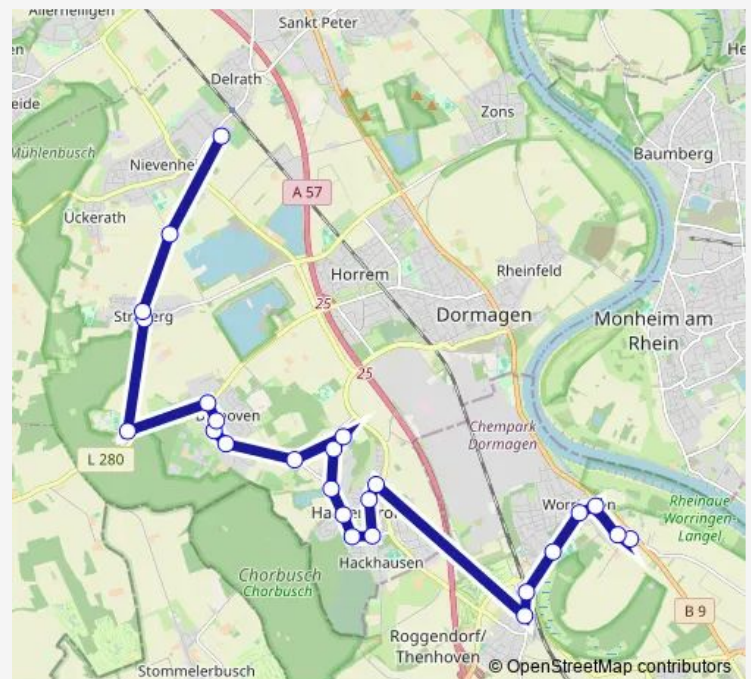

### Direction

Dormagen Nievenheim Gesamtschule — Köln Hackhauser Weg

10 stops

[Open route schedule](#)

Dormagen Nievenheim Gesamtschule

Dormagen Schulzentrum

Dormagen Rheinland Klinikum Hackenbroich

Dormagen Dr.-Geldmacher-Str.

Dormagen Neckarstr.

Dormagen Mainstr.

Köln Walter-Dodde-Weg

Köln Worringen S-Bahn

Köln Üdesheimer Weg

Köln Hackhauser Weg

### Route schedule

Dormagen Nievenheim Gesamtschule — Köln Hackhauser Weg

|           |       |
|-----------|-------|
| Monday    | 14:45 |
| Tuesday   | —     |
| Wednesday | 14:45 |
| Thursday  | 14:45 |
| Friday    | 14:45 |
| Saturday  | —     |
| Sunday    | —     |

### Route info

Direction: Dormagen Nievenheim Gesamtschule

Stops: 10

Trip Duration: 0 hour 19 min