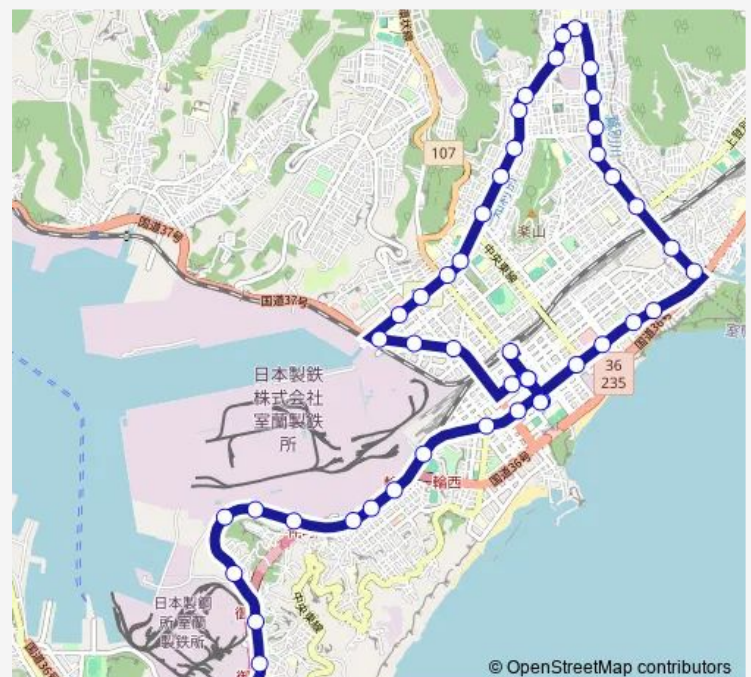

Thursday 07:49-19:23

Friday 07:49-19:23

Saturday 07:50-19:23

Sunday 07:50-19:23

Route info

Direction: 室蘭駅前広場

Stops: 53

Trip Duration: 1 hour 13 min

2 工大循環線 (鷺別→中島経由)

東室蘭駅東口

東町中央

寿町3丁目

寿町2丁目

日の出町1丁目

日の出町2丁目

鷺別