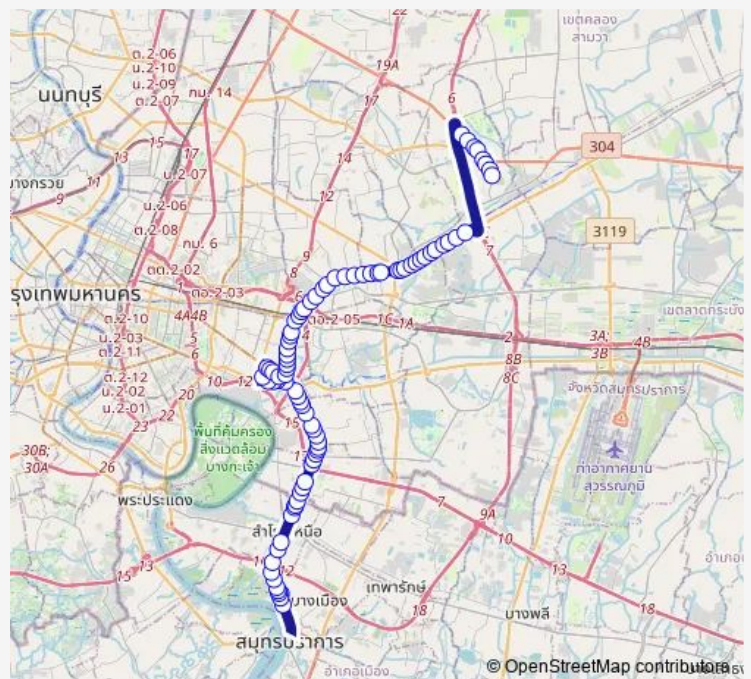

ซอยสุขุมวิท 74;Soi Sukhumvit 74

ตรงข้ามซอยสันติคาม;Opposite Soi Santi Kham

ก่อนแยกแบร์ริง;Before Bearings Intersection

ก่อนแยกลาซาล;Before Lasan Intersection

หมู่บ้านนภาลัย;Naphalai Village

ตรงข้ามกรมอุตุนิยมวิทยา;Opposite the Meteorological Department

Route schedule

ผู้ไทยสมายล์บัส ปากน้ำ;Thai Smile Bus(Pak Nam) — สวนสยาม;Siam Park

Monday	00:01
Tuesday	00:01
Wednesday	00:01
Thursday	00:01
Friday	00:01
Saturday	00:01
Sunday	00:01

Route info

Direction: ผู้ไทยสมายล์บัส ปากน้ำ;Thai Smile Bus(Pak Nam)

Stops: 86

Trip Duration: 1 hour 56 min

3-32 — สำโรง - สวนสยาม;Samrong - Suan Sayam

หลังแยกบางนา (ขาเข้า);Behind Bangna intersection (inbound)

รพ.กล้วยน้ำไท 2;Kluaynamthai 2 Hospital

BTS อุดมสุข (ทางออก 4);Bts Udomsuk (Exit 4)